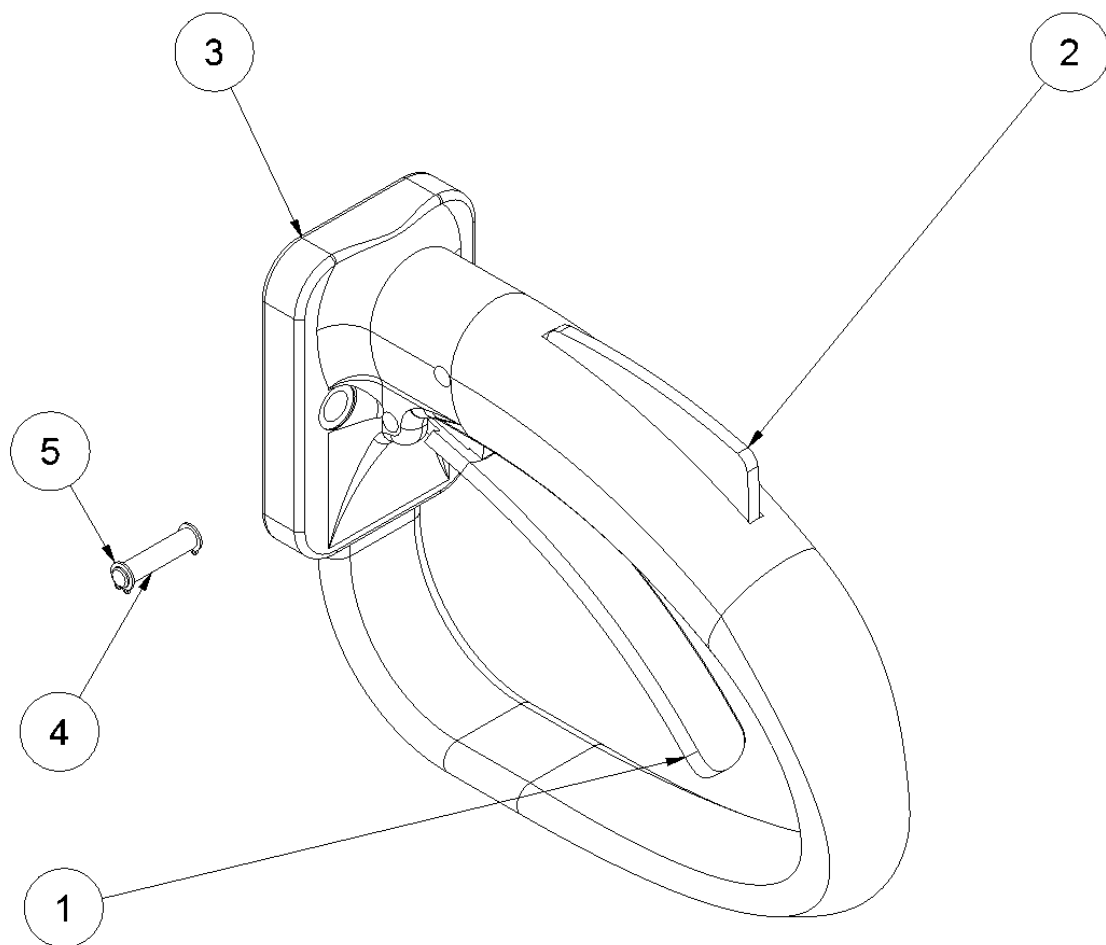

HCS14/HCS16/HCS18 список запасных частей

С серийного номера 0164

Рис. 3

№	Артикул	Описание	Кол-во
1	8231471	Пусковой триггер	1
2	8231472	Предохранительный триггер	1
3	8231485	Рукоятка	1
4	8231396	Штифт $\varnothing 6$	1
5	7611306	Стопорное кольцо А6	1
-	9031504	Рукоятка в сборе <i>№ 1-5</i>	1