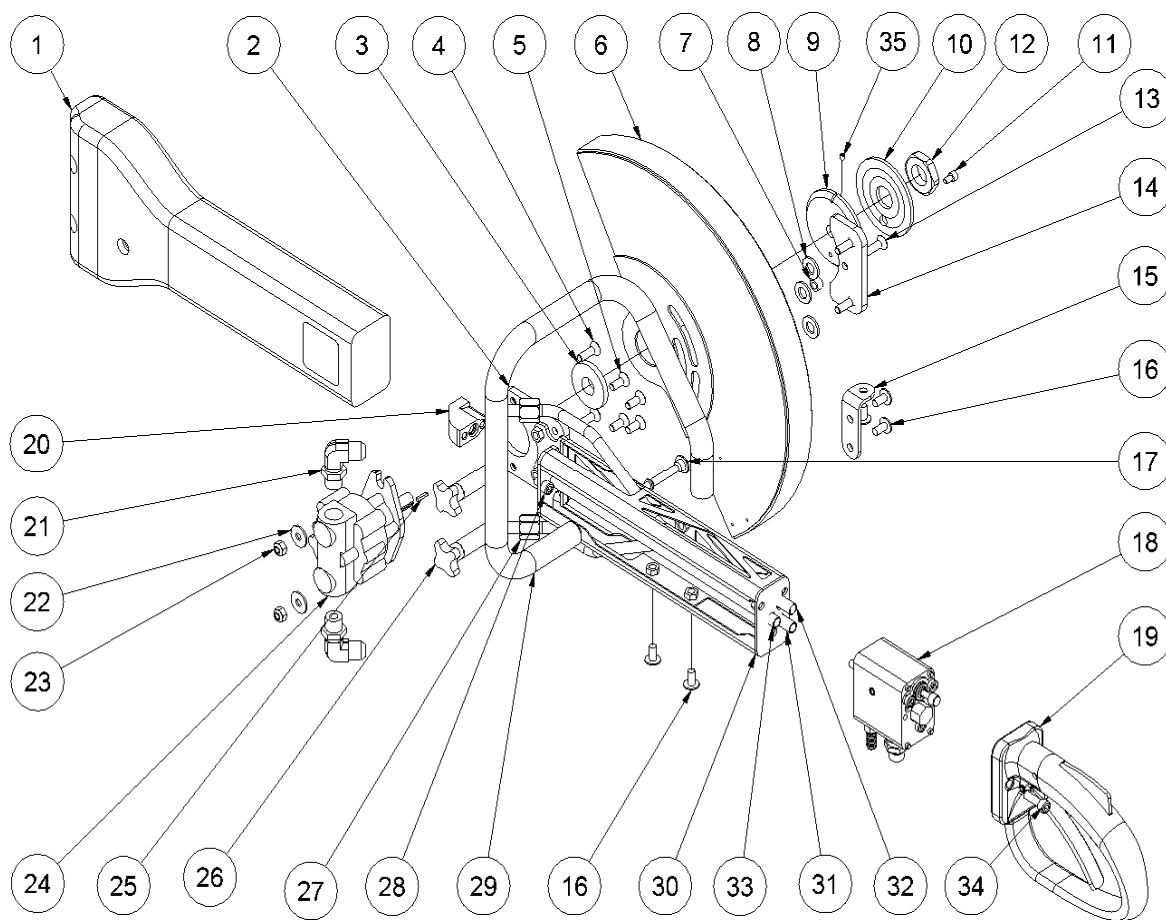

HCS14/HCS16/HCS18 список запасных частей

С серийного номера 0164

Рис. 1

№	Артикул	Описание	Кол-во
-	4341470	3/8" рукав для подачи воды с шаровым клапаном	1
-	4341408	3/8" комплект РВД 2 м	1
-	7401141	БРС 1/2" BSP «папа»	1
-	7401142	БРС 1/2" BSP «мама»	1
1	8731416	Пластиковый кожух	1
2	8231420	Пластина гидромотора	1
3	8231425	Нейлоновая шайба	1
4	7631459	Винт М8х25	2
5	7631458	Винт М8х20	4
6	8231466	Защитный кожух 14"	1
6	8231419	Защитный кожух 16"	1
6	8231822	Защитный кожух 18"	1
7	8231426	Дистанционная трубка	1
8	7631457	Шайба $\varnothing 13/\varnothing 24 \times 2,5$	3
9	8231422	Адаптер для отрезного диска	1
10	8231423	Шайба для отрезного диска	1
11	7631499	Винт М6х8	1
12	8231424	Гайка для адаптера	1
13	8231428	Винт М8 с отверстием	1
14	9031490	Стопорная пластина для кожуха	1
15	8231487	Кронштейн для передней рукоятки	1
16	7611282	Винт М8х16	5
17	8231481	Болт для передней рукоятки	1
18	9031503	Блок клапанов в сборе <i>См рис. 2</i>	1
19	9031504	Рукоятка в сборе <i>См рис. 3</i>	1
20	8231427	Угловая пластина	1
21	7431167	Коленчатый фитинг	2
21	7431461	Коленчатый фитинг 16"	2
22	7621035	Шайба М8	2
23	7621010	Стопорная гайка М8	2
24	7331454	Гидравлический мотор 14"	1
24	7331455	Гидравлический мотор 16"/18"	1
25	7631456	Шпонка вала	1
26	9031498	Звездообразная рукоятка в сборе	2
27	7431462	Гайка для коленчатого патрубка	2
28	7631395	Винт М8х14	2
29	9031421	Передняя рукоятка в сборе для 14"/16"	1
29	9031947	Передняя рукоятка в сборе для 18"	1
30	8231418	Рама в сборе	1
31	8231482	Нижняя трубка	1
32	8231483	Верхняя трубка	1
33	8231495	Шланг для подачи воды	1
34	7631496	Винт М8х25	2
35	7631629	Винт М5х5	1
-	9031551	Комплект уплотнений	1
-	9031552	Комплект уплотнений для гидромотора	1