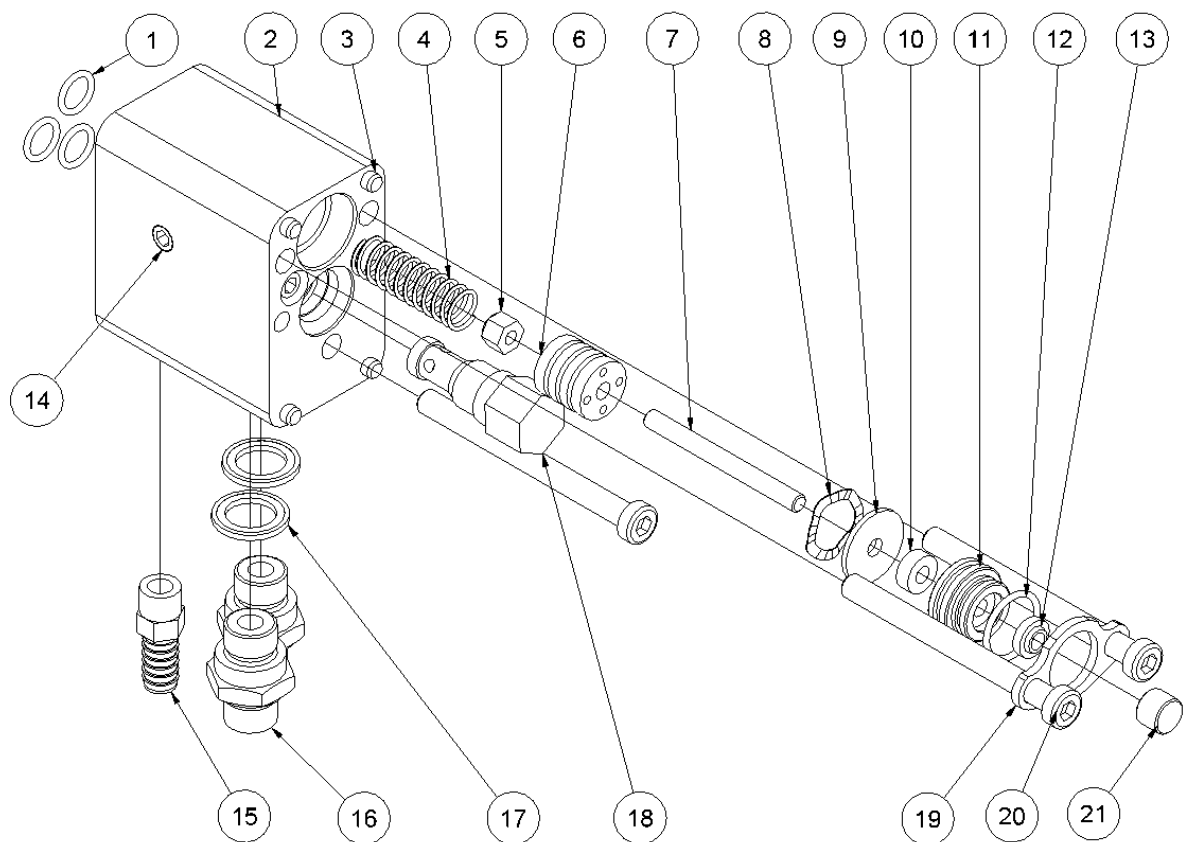

HCS14/HCS16/HCS18 список запасных частей

С серийного номера 0164

Рис. 2

№	Артикул	Описание	Кол-во
1	7531493	Уплотнительное кольцо 12x2	3
2	8231429	Блок клапанов	1
3	7631391	Штифт $\varnothing 6 \times 12$	4
4	8611249	Пружина сжатия 1.25x12.5x62.5	1
5	7611250	Гайка М6	1
6	8211225	Шток триггера	1
7	8211224	Штанга триггера	1
8	7611252	Пружинная шайба 23.8x17.3x0.3	1
9	8211251	Шайба	1
10	7521014	Кольцевое уплотнение	1
11	8211226	Кольцевое уплотнение housing	1
12	7511248	Уплотнительное кольцо 20x2 SH90	1
13	7521013	Кольцевое уплотнение	1
14	7621037	Заглушка 1/8"	4
15	7431417	Фитинг	1
16	8231394	Фитинг 3/8"x3/8"	2
17	7521017	Кольцевое уплотнительное кольцо 3/8"	2
18	7431452	Обратный клапан	1
19	8231451	Кронштейн для пускового клапан	1
20	7631453	Винт М8x90	3
21	8211227	Дистанционная втулка	1
-	9031503	Блок клапанов в сборе № 1-21	1