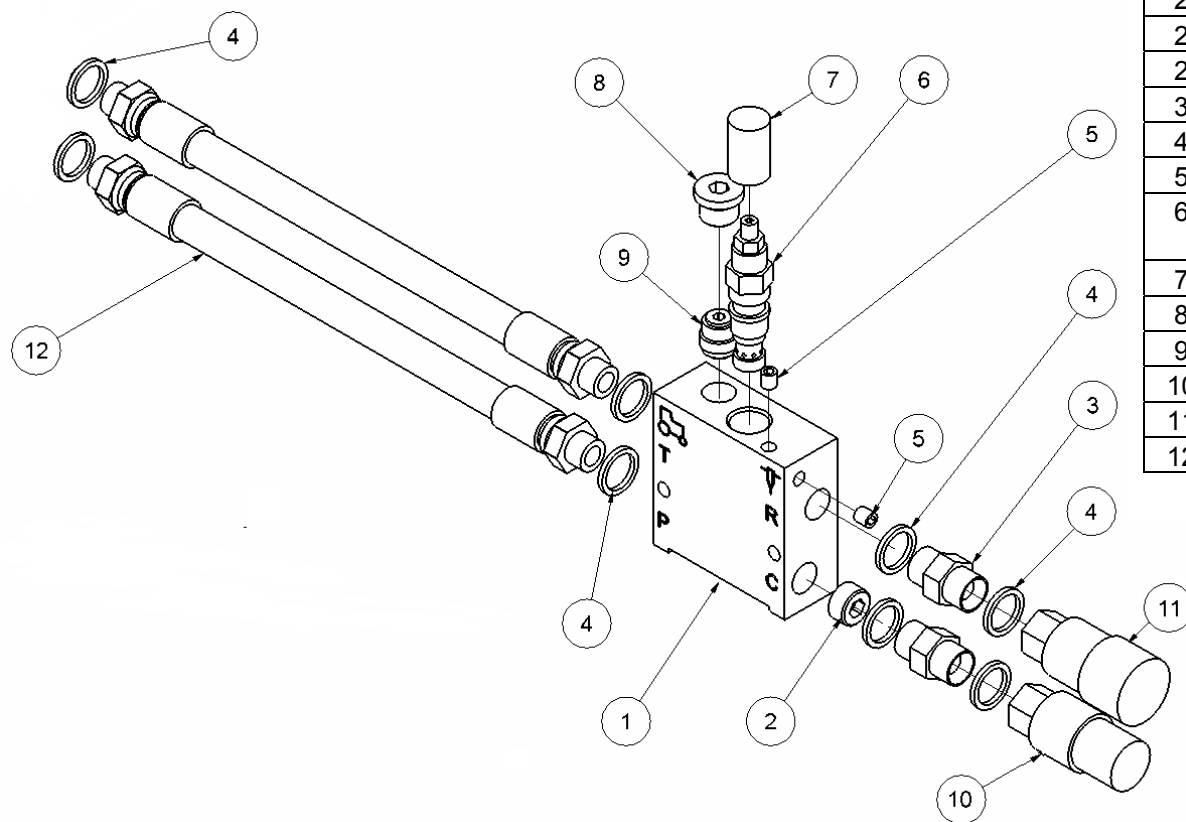

# HFD делитель потока. Список запасных частей С серийного номера 0750

№	Артикул	Описание	Кол-во
1	8231814	Корпус	1
2	8231817	Дросселирующее кольцо 20 л/мин	1
2	8231818	Дросселирующее кольцо 30 л/мин	1
2	8231819	Дросселирующее кольцо 40 л/мин	1
3	7421063	Фитинг 1/2"x1/2" BSP	2
4	7521072	Уплотнительное кольцо 1/2"	8
5	7621037	Заглушка 1/8"	2
6	7431815	Регулировочный клапан вкл. №. 7	1
7	7431816	Защитный колпачок	1
8	7621075	Резьбовая заглушка 1/2" с уплотнением	1
9	7421733	Обратный клапан	1
10	7401141	БРС 1/2" BSP «папа»	1
11	7401142	БРС 1/2" BSP «мама»	1
12	8741090	РВД 1/2"	2