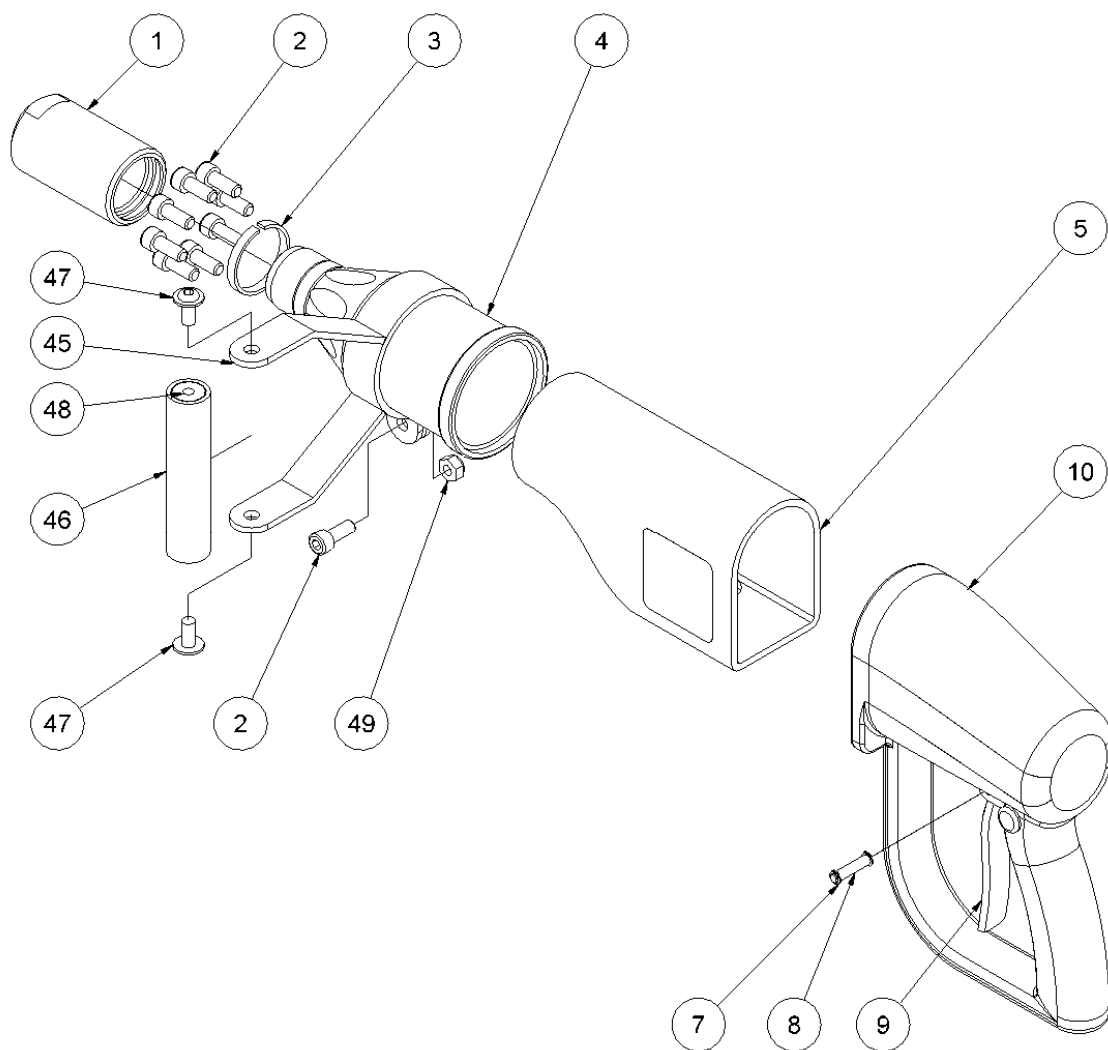

# НН10 список запасных частей

С серийного номера 1451

Рис. 1

| №  | Артикул | Описание   | Кол-во |
|----|---------|--|--------|
| -  | 4341408 | 3/8" комплект РВД 2 м  | 1      |
| -  | 7401141 | БРС 1/2" BSP «папа»  | 1      |
| -  | 7401142 | БРС 1/2" BSP «мама»  | 1      |
| -  | 8211635 | Вильчатый гаечный ключ 41 мм                                       | 1      |
| 1  | 8211575 | Фиксатор пики  | 1      |
| 2  | 7611634 | Винт М8х20<br><i>Loctite 243 - 25 Нм</i>                           | 9      |
| 3  | 7511631 | Стопорное кольцо   | 1      |
| 4  | 8211570 | Носовая часть вкл. втулку  | 1      |
| 5  | 8731385 | Пластиковый кожух  | 1      |
| 7  | 7611306 | Стопорное кольцо А6  | 2      |
| 8  | 8231396 | Штифт ø6   | 1      |
| 9  | 8231382 | Пусковой триггер   | 1      |
| 10 | 8211568 | Рукоятка   | 1      |
| 45 | 8211645 | Основание рукоятки   | 1      |
| 46 | 7731447 | Тело рукоятки  | 1      |
| 47 | 7611282 | Винт М8х16   | 2      |
| 48 | 8211644 | Alu-Griff  | 1      |
| 49 | 7621010 | Стопорная гайка М8   | 1      |
| -  | 9011599 | Передняя рукоятка в сборе<br><i>Вкл. №. 2, 45, 46, 47, 48 и 49</i> | 1      |