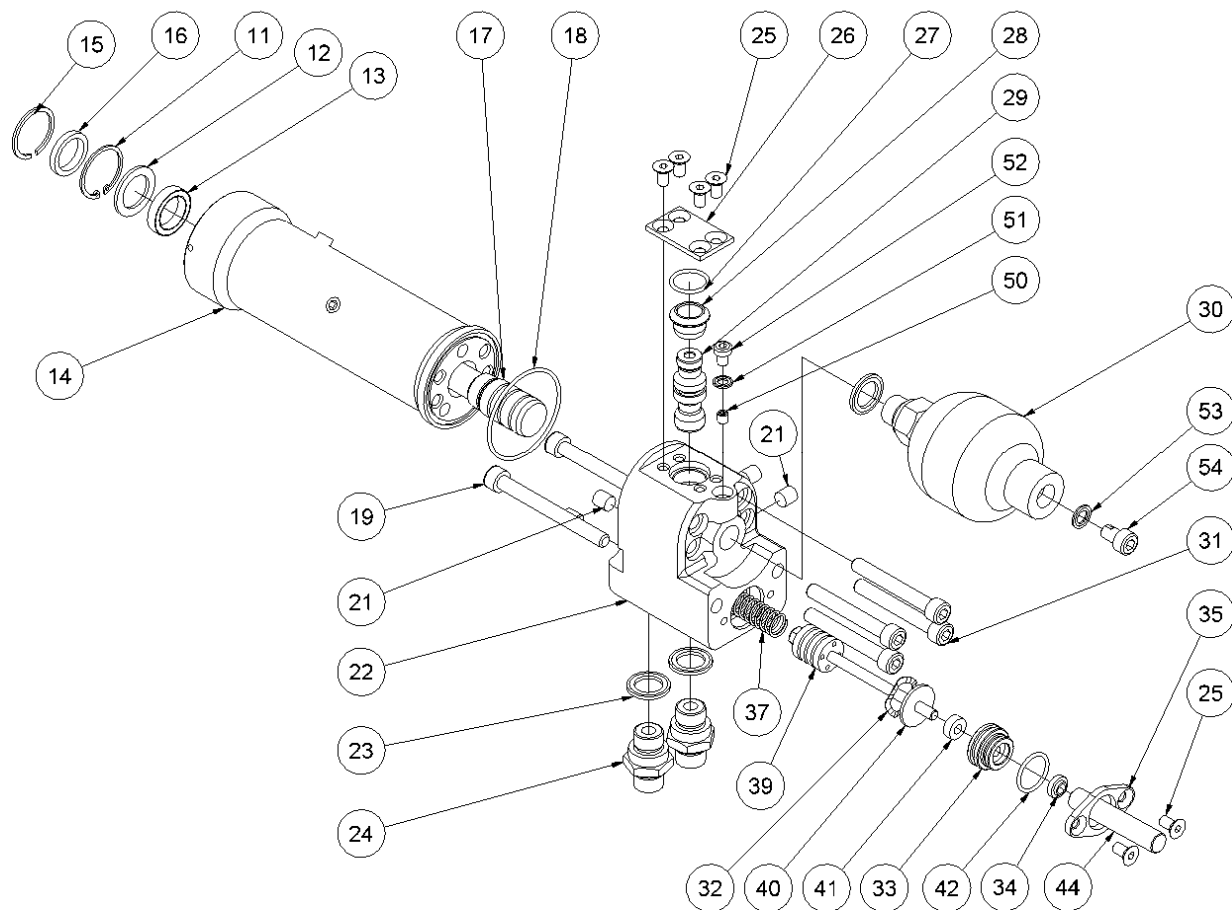

НН10 список запасных частей

С серийного номера 1451

Рис. 2

№	Артикул	Описание	Кол-во
11	7611578	Стопорное кольцо 30x1.2	1
12	8211577	Поддерживающая шайба $\varnothing 20$	1
13	7511576	Уплотнение $\varnothing 20/\varnothing 28 \times 5.7$	1
14	9011812	Цилиндр	1
15	7611580	Пружинное кольцо	1
16	7511579	Двойной грязесъемник штока $\varnothing 20/\varnothing 26 \times 3.6/4.8$	1
17	8211473	Ударный шток	1
18	7511581	Уплотнительное кольцо 52x2 SH70	1
19	7611572	Винт М8x80 <i>Loctite 243 - 25 Нм</i>	2
21	7621037	Заглушка 1/8" <i>Loctite 542</i>	7
22	9011813	Блок клапанов	1
23	7521017	Уплотнительное кольцо 3/8"	3
24	8231394	Штуцер 3/8"x3/8"	2
25	7611632	Винт М6x12 <i>Loctite 243 - 12.5 Нм</i>	6
26	8211571	Пластина над поршневым золотником	1
27	7511573	Уплотнительное кольцо 18.3x2.4 SH90	1
28	8211476	Уплотнение	1
29	8211477	Поршневой золотник	1
30	7411569	Гидроаккумулятор <i>Loctite 638 - 130 Нм, вкл. № 53 и 54</i>	1
31	7611574	Винт М8x60 <i>Loctite 243 - 40 Нм</i>	4
32	7611252	Пружинная шайба 23.8x17.3x0.3	1
33	8211226	Уплотнение housing	1
34	7521013	Уплотнение	1
35	8231386	Установочная пластина	1
37	8611249	Пружина сжатия 1.25x12.5x62.5	1
39	8211225	Шток стартового триггера	1
40	8211251	Шайба	1
41	7521014	Уплотнение	1
42	7511248	Уплотнительное кольцо 20x2 SH90	1
44	8731393	Дистанционная втулка триггера	1
50	7611806	Винт М6x6 <i>Loctite 243</i>	1
51	7511808	Уплотнительное кольцо М6	1
52	7611807	Винт М6x8 <i>Loctite 243</i>	1
53	7511254	Уплотнительное кольцо М8	1
54	9911820	Винт М8	1
-	9011636	Комплект уплотнений	1