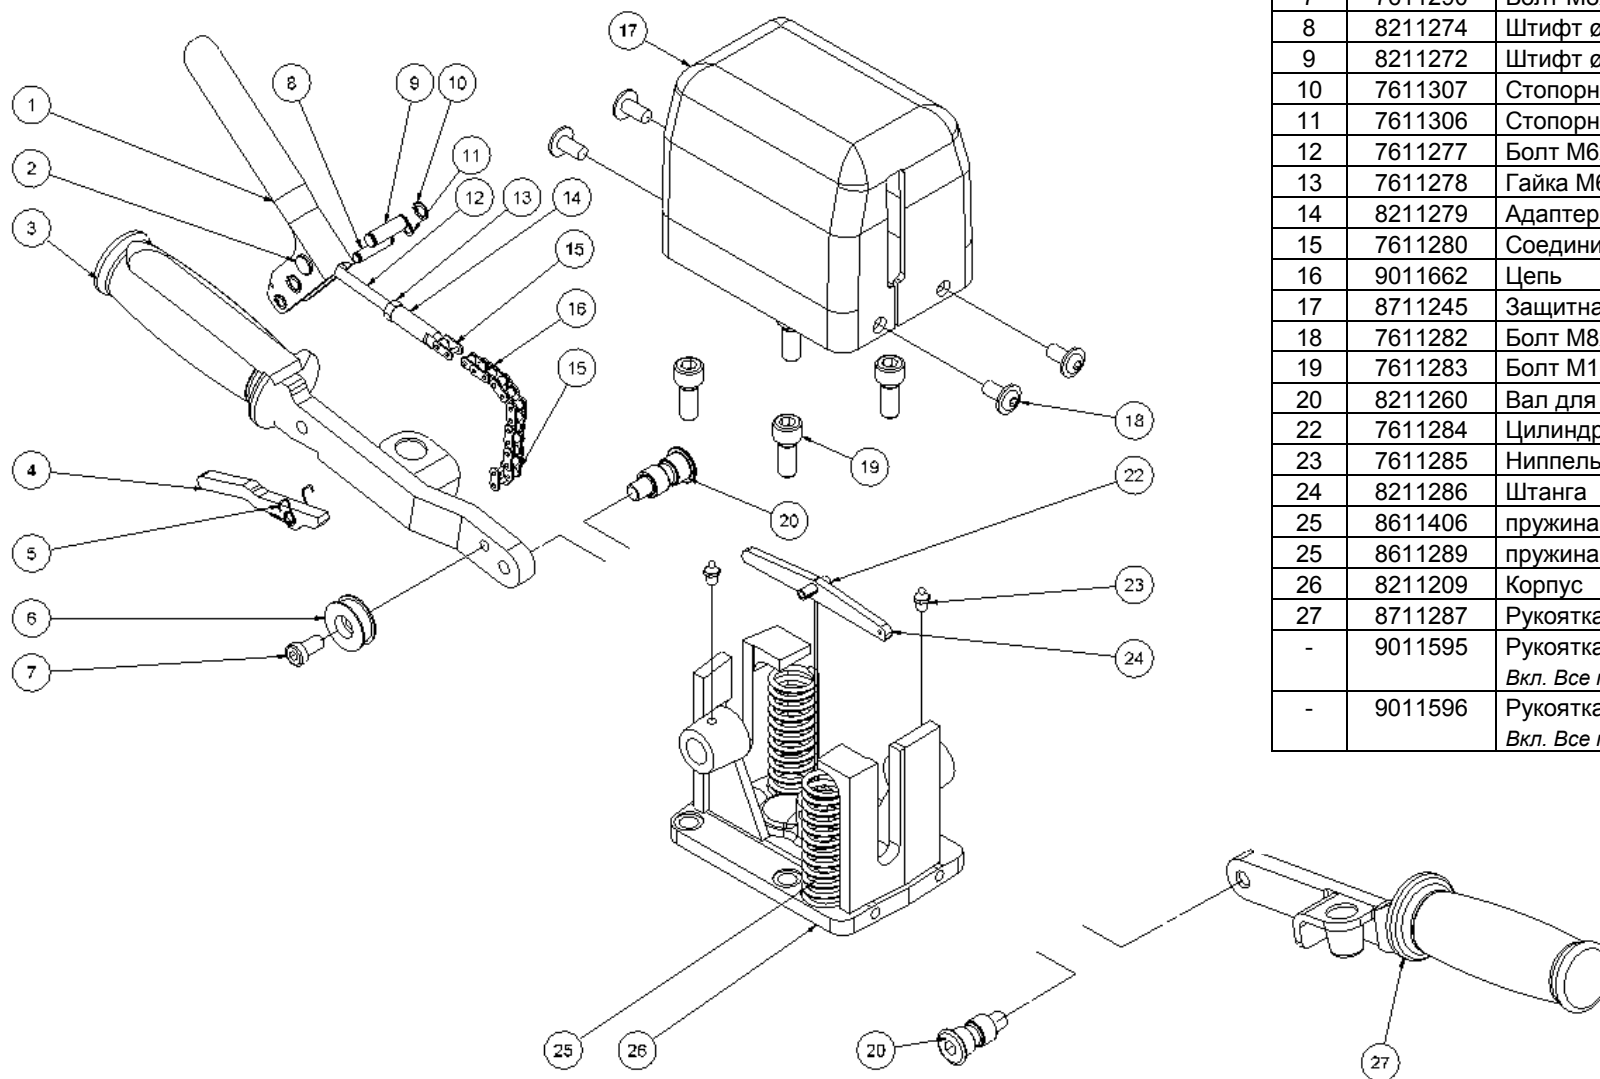

НН20/23/25/27 список запасных частей

с серийного номера 1576

Рис. 1

№	Артикул.	Описание	Кол-во
1	8211270	Пусковой рычаг	1
2	8211271	Фиксирующий штифт	1
3	8711275	Рукоятка (со стороны пускового рычага)	1
4	8211273	Предохранительный рычаг	1
5	8611291	Пружина	1
6	8211276	Катушка для цепи	1
7	7611290	Болт М8х16	1
8	8211274	Штифт $\varnothing 6 \times 24$	1
9	8211272	Штифт $\varnothing 8 \times 24$	1
10	7611307	Стопорное кольцо А8	2
11	7611306	Стопорное кольцо А6	2
12	7611277	Болт М6х80	1
13	7611278	Гайка М6	1
14	8211279	Адаптер	1
15	7611280	Соединительное звено	2
16	9011662	Цепь	1
17	8711245	Защитная накладка	1
18	7611282	Болт М8х16	4
19	7611283	Болт М10х25	4
20	8211260	Вал для рукоятки	2
22	7611284	Цилиндрический штифт 6х20	1
23	7611285	Ниппель для смазки М6	2
24	8211286	Штанга	1
25	8611406	пружина сжатия НН20/23/25	2
25	8611289	пружина сжатия НН27	2
26	8211209	Корпус	1
27	8711287	Рукоятка	1
-	9011595	Рукоятка в сборе НН20/23/25 Вкл. Все позиции кроме 17, 18 и 19	1
-	9011596	Рукоятка в сборе НН27 Вкл. Все позиции кроме 17, 18 и 19	1