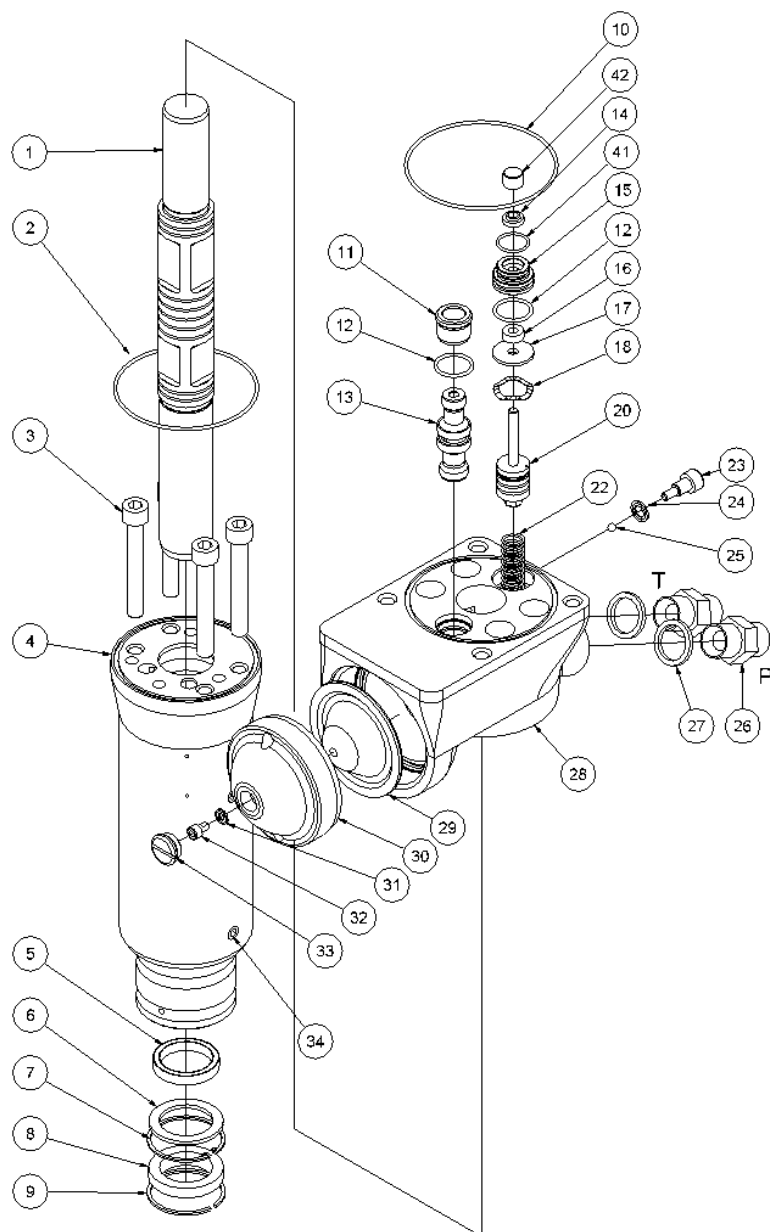

НН20 список запасных частей

с серийного номера 1576

Рис. 2

№	Артикул	Описание	Кол-во
-	4141358	1/2" комплект РВД 0.3 м	1
-	7401141	БРС 1/2» BSP «папа»	1
-	7401142	БРС 1/2» BSP «мама»	1
1	8211213	Ударный шток	1
2	7511247	Кольцевое уплотнение 82x2 SH90	1
3	7611244	Винт М10х70	4
4	9011375	Корпус	1
5	7511231	Уплотнение ø28/ø36x5.7	1
6	8211257	Шайба 28.7x38x2.0	1
7	7611258	Стопорное кольцо	1
8	7511233	Грязесъемник штока	1
9	7611259	Пружинное кольцо	1
10	7511246	Кольцевое уплотнение 88x2 SH90	1
11	8211228	Муфта	1
12	7511248	Кольцевое уплотнение 20x2 SH90	2
13	8211746	Золотник НН20	1
14	7521013	Уплотнение	1
15	8211226	Кожух для уплотнений	1
16	7521014	Уплотнение	1
17	8211251	Шайба	1
18	7611252	Пружинная шайба 23.8x17.3x0.3	1
20	9011750	Пусковой триггер с сборе	1
22	8611249	Пружина сжатия 1.25x12.5x62.5	1
23	8611255	Винт М8 для стопорной гайки	1
24	7511254	Уплотнительное кольцо М8	1
25	7611253	Шарик ø5 мм	1
26	7421063	Штуцер 1/2"х1/2" BSP <i>Только для штуцеров с внутренней резьбой</i>	2
26	7421343	Штуцер 1/2"х3/4" JIC <i>Только для штуцеров с внутренней резьбой</i>	2
27	7521072	Уплотнительное кольцо 1/2"	2
28	8211202	Блок клапанов	1
29	7711091	Диафрагма	1
30	8211216	Крышка гидроаккумулятора	1
31	7511268	Уплотнительное кольцо М5	1
32	8611269	Винт М5 для гидроаккумулятора	1
33	8211256	Заглушка	1
34	7621037	Заглушка 1/8"	4
41	7511300	Кольцевое уплотнение 17x1.5 SH90	1
42	8211227	Дистанционная втулка	1
-	9011378	Комплект уплотнений	1