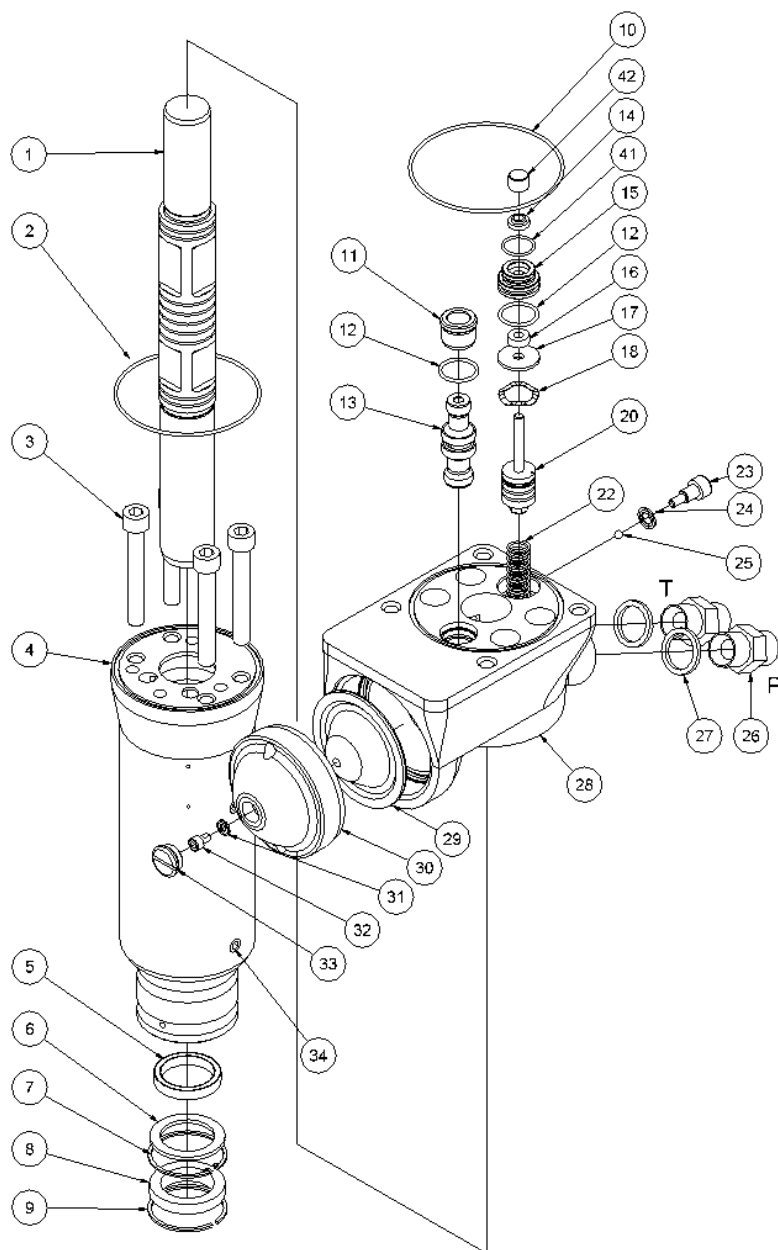

НН23/25 список запасных частей

с серийного номера 1576

Рис. 2

№	Артикул	Описание	Кол-во
-	4141358	1/2" комплект РВД 0.3 м	1
-	7401141	БРС 1/2» BSP «папа»	1
-	7401142	БРС 1/2» BSP «мама»	1
1	8211301	Ударный шток для 20 л/мин	1
1	8211214	Ударный шток для 30 л/мин	1
2	7511247	Кольцевое уплотнение 82x2 SH90	1
3	7611244	Винт М10х70	4
4	9011376	Корпус	1
5	7511232	Уплотнение ø32/ø40х6	1
6	8211223	Шайба ø32.7х45х2.5	1
7	7611229	Стопорное кольцо	1
8	7511234	Грязесъемник штока	1
9	7611230	Пружинное кольцо	1
10	7511246	Кольцевое уплотнение 88x2 SH90	1
11	8211228	Муфта	1
12	7511248	Кольцевое уплотнение 20x2 SH90	2
13	8211303	Золотник НН23/НН25 20 л/мин	1
13	8211200	Золотник НН23/НН25 30 л/мин	1
14	7521013	Уплотнение	1
15	8211226	Кожух для уплотнений	1
16	7521014	Уплотнение	1
17	8211251	Шайба	1
18	7611252	Пружинная шайба 23.8х17.3х0.3	1
20	9011750	Пусковой триггер с сборе	1
22	8611249	Пружина сжатия 1.25х12.5х62.5	1
23	8611255	Винт М8 для стопорной гайки	1
24	7511254	Уплотнительное кольцо М8	1
25	7611253	Шарик ø5 мм	1
26	7421063	Штуцер 1/2"х1/2" BSP Только для штуцеров с внутренней резьбой	2
26	7421343	Штуцер 1/2"х3/4" JIC Только для штуцеров с внутренней резьбой	2
27	7521072	Уплотнительное кольцо 1/2"	2
28	8211302	Блок клапанов для 20 л/мин	1
28	8211203	Блок Клапанов для 30 л/мин	1
29	7711091	Диафрагма	1
30	8211216	Крышка гидроаккумулятора	1
31	7511268	Уплотнительное кольцо М5	1
32	8611269	Винт М5 f/accumulator	1
33	8211256	Заглушка	1
34	7621037	Заглушка 1/8"	4
41	7511300	Кольцевое уплотнение 17х1.5 SH90	1
42	8211227	Дистанционная втулка	1
-	9011379	Комплект уплотнений	1