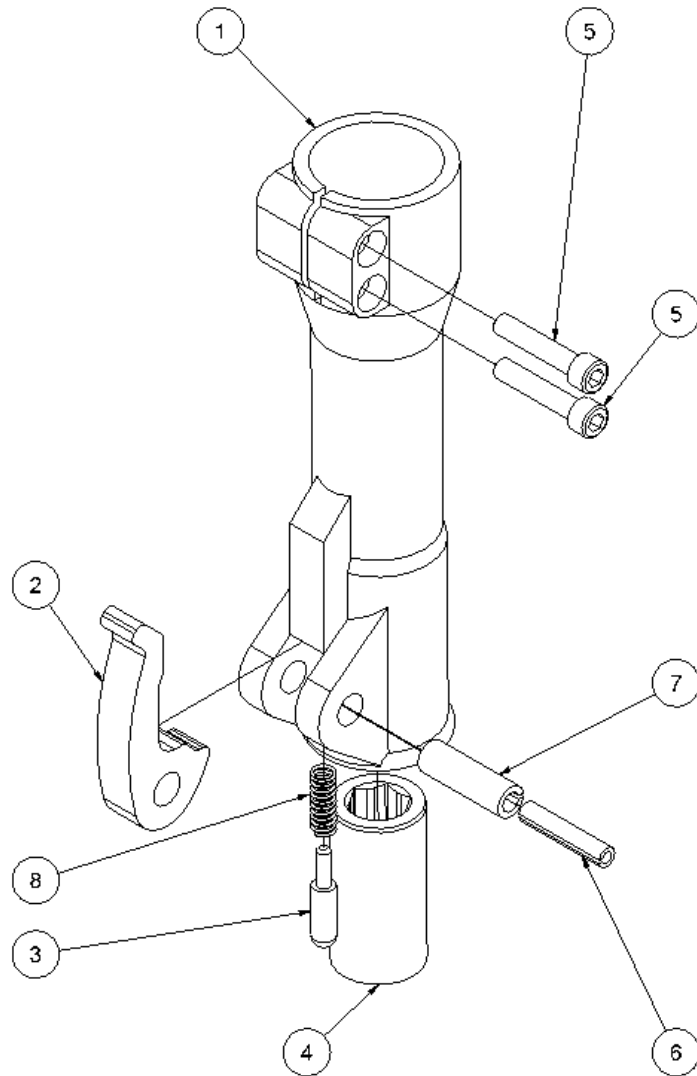

НН20/23/25/27 список запасных частей

с серийного номера 1576

Рис. 3

№	Артикул	Описание	Кол-во
1	8211205	Носовая часть, шестигран. 25	1
1	8211207	Носовая часть, шестигран. 28/32	1
2	8211220	Фиксатор пики	1
3	8211221	Штифт	1
4	8211217	Адаптер для пики Шестигрн. 25x108	1
4	8211218	Адаптер для пики Шестигрн. 32x152	1
4	8211619	Адаптер для пики Шестигрн.28x160	1
4	8211219	Адаптер для пики Шестигрн. 32x160	1
5	7611238	Винт М10х50	2
6	7611239	Штифт $\varnothing$10x50 <i>Носовая часть, шестигран. 25x108</i>	1
6	7611242	Штифт $\varnothing$10x60 <i>Носовая часть, шестигран. 32x152/ шестигран 28x160/шестигран 32x160</i>	1
7	7611240	Штифт $\varnothing$16x50 <i>Носовая часть, шестигран. 25x108</i>	1
7	7611241	Штифт $\varnothing$16x60 <i>Носовая часть, шестигран. 32x152/ шестигран 28x160/ шестигран 32x160</i>	1
8	8611222	Нажимная пружина 2x10x38.5	1
-	1111235	Носовая часть в сборе шестигран. 25x108	1
-	1111236	Носовая часть в сборе шестигран. 32x152	1
-	1111620	Носовая часть в сборе шестигран. 28x160	1
-	1111237	Носовая часть в сборе шестигран. 32x160	1