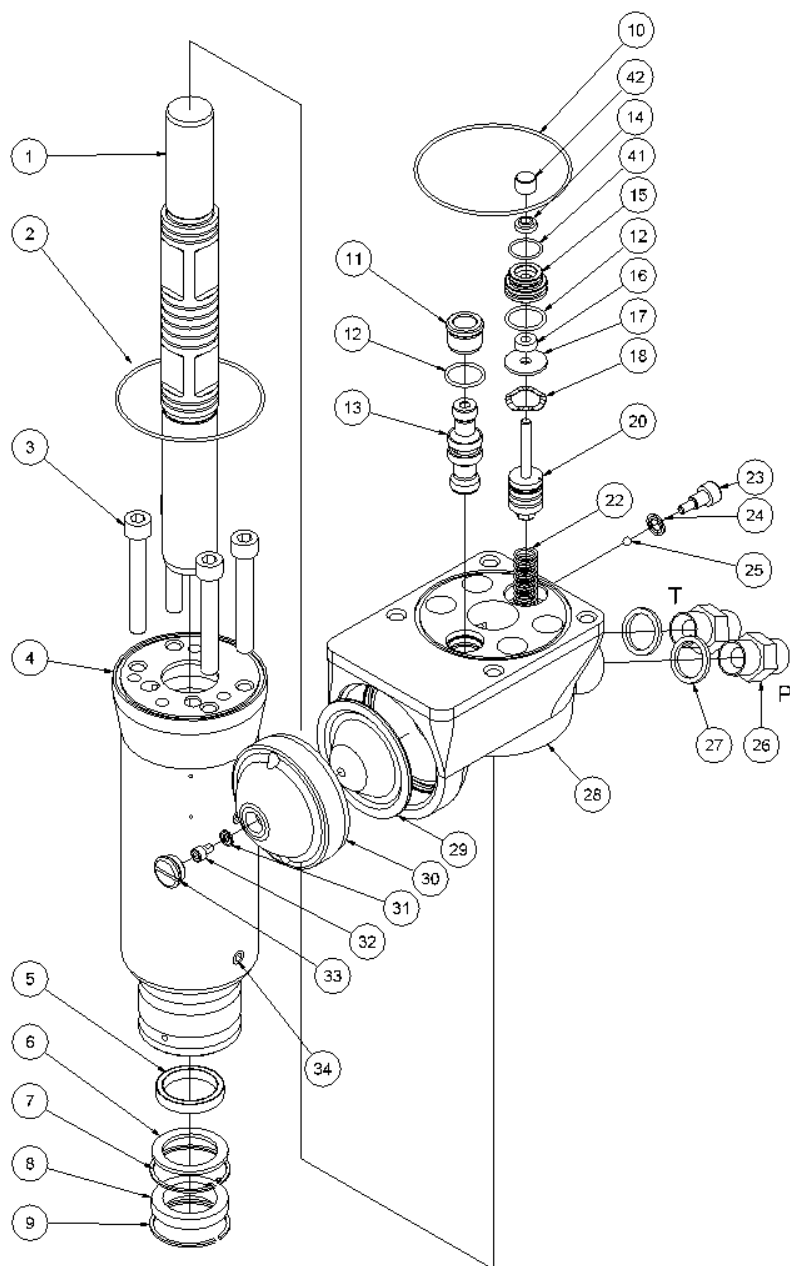

НН27 список запасных частей

с серийного номера 1576

Рис. 2

№	Артикул	Описание	Кол-во
-	4141358	1/2" комплект РВД 0.3 м	1
-	7401141	БРС 1/2» BSP «папа»	1
-	7401142	БРС 1/2» BSP «мама»	1
1	8211723	Ударный шток для 20 л/мин	1
1	8211215	Ударный шток для 30 л/мин	1
2	7511247	Кольцевое уплотнение 82x2 SH90	1
3	7611244	Винт М10х70	4
4	9011377	Корпус	1
5	7511232	Уплотнение $\varnothing 32/\varnothing 40 \times 6$	1
6	8211223	Шайба $\varnothing 32.7 \times 45 \times 2.5$	1
7	7611229	Стопорное кольцо	1
8	7511234	Грязесъемник штока	1
9	7611230	Пружинное кольцо	1
10	7511246	Кольцевое уплотнение 88x2 SH90	1
11	8211228	Муфта	1
12	7511248	Кольцевое уплотнение 20x2 SH90	2
13	8211747	Золотник НН27 20 л/мин	1
13	8211748	Золотник НН27 30 л/мин	1
14	7521013	Уплотнение	1
15	8211226	Кожух для уплотнений	1
16	7521014	Уплотнение	1
17	8211251	Шайба	1
18	7611252	Пружинная шайба 23.8x17.3x0.3	1
20	9011750	Пусковой триггер с сборе	1
22	8611249	Пружина сжатия 1.25x12.5x62.5	1
23	8611255	Винт М8 для стопорной гайки	1
24	7511254	Уплотнительное кольцо М8	1
25	7611253	Шарик $\varnothing 5$ мм	1
26	7421063	Штуцер 1/2"x1/2" BSP Только для штуцеров с внутренней резьбой	2
26	7421343	Штуцер 1/2"x3/4" JIC Только для штуцеров с внутренней резьбой	2
27	7521072	Уплотнительное кольцо 1/2"	2
28	8211302	Блок клапанов для 20 л/мин	1
28	8211203	Блок клапанов для 30 л/мин	1
29	7711091	Диафрагма	1
30	8211216	Крышка гидроаккумулятора	1
31	7511268	Уплотнительное кольцо М5	1
32	8611269	Винт М5 для гидроаккумулятора	1
33	8211256	Заглушка	1
34	7621037	Заглушка 1/8"	4
41	7511300	Кольцевое уплотнение 17x1.5 SH90	1
42	8211227	Дистанционная втулка	1
-	9011379	Комплект уплотнений	1