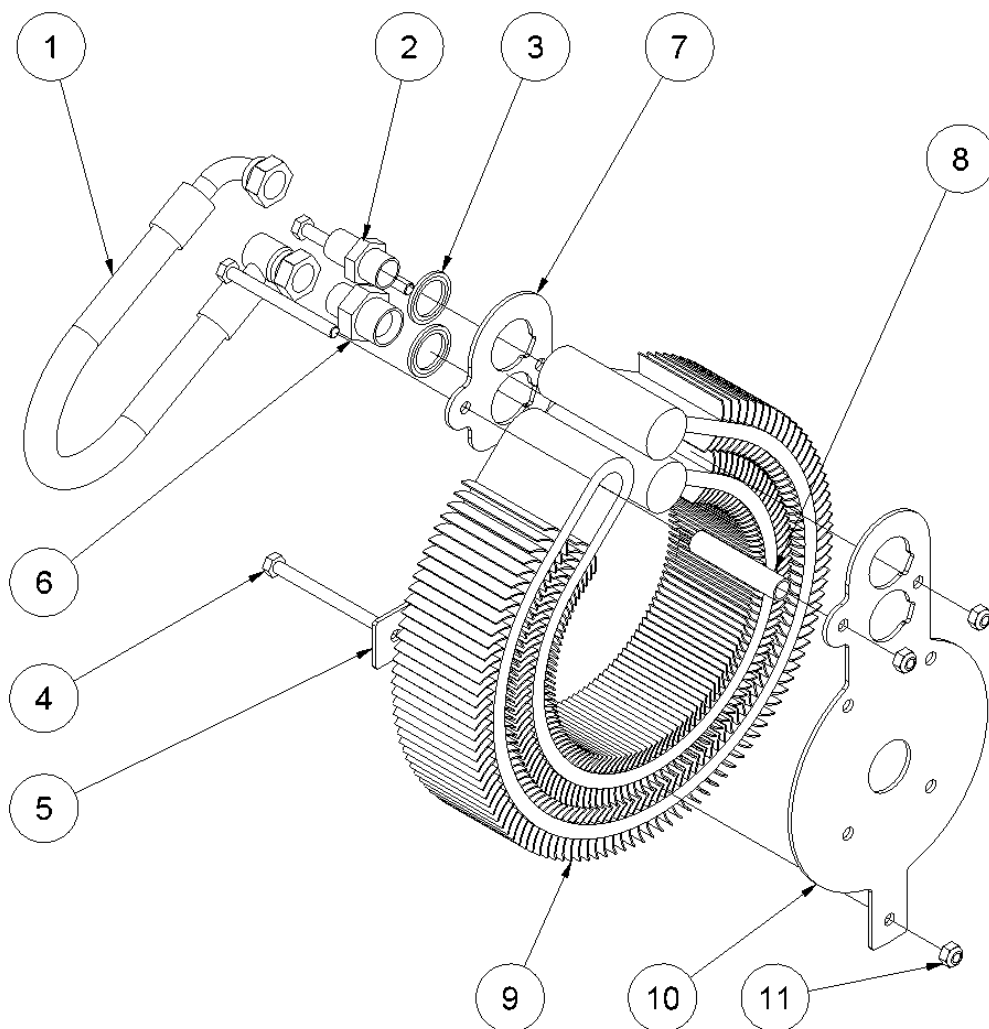

НРР09Е список запасных частей С серийного номера 1347

Рис. 5

№	Артикул	Описание	Кол-во
1	8721665	Питающий рукав радиатора	1
2	7421079	Фитинг 1/2"x3/4"	1
3	7521118	Кольцевое уплотнение 3/4"	2
4	7621047	Винт М8х90	3
5	8221121	Пластина	1
6	7421582	Фитинг 1/2"x3/4"	1
7	8221116	Пластина	1
8	8221086	Распорная трубка $\varnothing$12x1.5	1
9	8321093	Радиатор $\varnothing$280-12	1
10	8221112	Держатель для радиатора	1
11	7621010	Стопорная гайка М8	3
-	2121103	Радиатор в сборе <i>№ 4-5, 7-11</i>	1