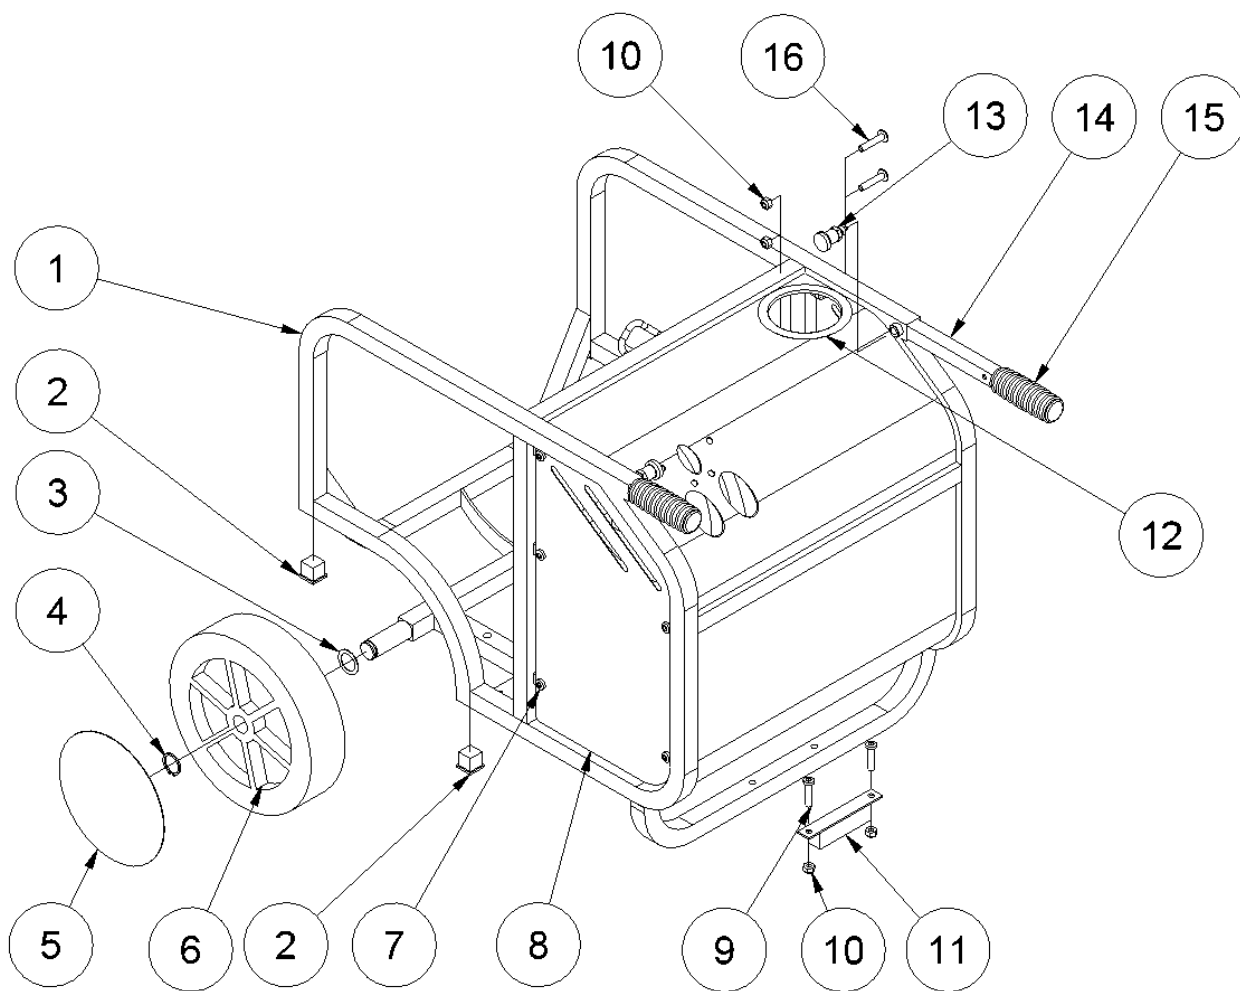

НРР09Е список запасных частей

С серийного номера 1347

Рис. 1

№	Артикул	Описание	Кол-во
1	8221001	Рама в сборе НРР09/09Е	1
2	7721125	Рама в сборе	4
3	7621100	Регулировочное кольцо 25/35/1 мм	2
4	7621098	Стопорное кольцо 25x2	2
5	7721140	Колпак на колесо	2
6	7721138	Колесо	2
7	7621042	Винт М8х10	10
8	8221020	Боковая крышка кожуха (комплект) НРР09/09Е	1
9	7621046	Винт М8х35	2
10	7621010	Стопорная гайка М8	4
11	8721095	Rubber foot	1
12	9021563	Резиновая лента	1
13	7721197	Болт	2
14	8221373	Выдвигающаяся рукоятка НРР09/09Е	2
15	7721199	Резиновая рукоятка	2
16	7621795	Винт М8х40	2

Только с серийного номера No.1545

НРР09Е список запасных частей

С серийного номера 1347

Рис. 2

№	Артикул	Описание	Кол-во
1	7621332	Винт М6х15	4
2	7321342	Электрический двигатель 5.5 кВт 16 А	1
3	7621029	Гайка М6	4
4	8221338	Опорная пластина для распределительной коробки	1
5	7621334	Винт М10х20	2
6	7621172	Шайба М10	6
7	7321319	Электрический двигатель 5.5 кВт	1
8	7621331	Шайба М12	4
9	7621330	Винт М12х35	4
10	7621173	Винт М10х40	4
11	8221340	Опорная ножка задняя	1
12	8221339	Опорная ножка передняя	1
13	7621034	Шайба М10	4
14	7621335	Винт М10х50	4
15	7621032	Установочный винт М6х8	1
16	7421326	Переходная муфта (двигатель)	1
17	7421083	Резиновое соединение	1
18	7421067	Переходная муфта (гидромотор)	1
19	7421322	Кожух переходной муфты	1
20	7421080	Фитинг 3/4"х1/2"	1
21	7421060	Угловой нипель	1
22	7421179	Гидравлический насос 7.5 см ³	1
23	8721329	1/2" шланг 295 мм	1
24	7521072	Кольцевое уплотнение 1/2"	2
25	7421062	Болт 1/2"	1
26	2121103	Радиатор с сборе <i>См рис. 5</i>	1
27	7621171	Шайба М8	4
28	7621043	Винт М8х110	4
29	8321130	Лопасть охлаждающая ø280-3	1
30	7621117	Пружинная шайба М14	2
31	7621111	Гайка М14х1.5	1