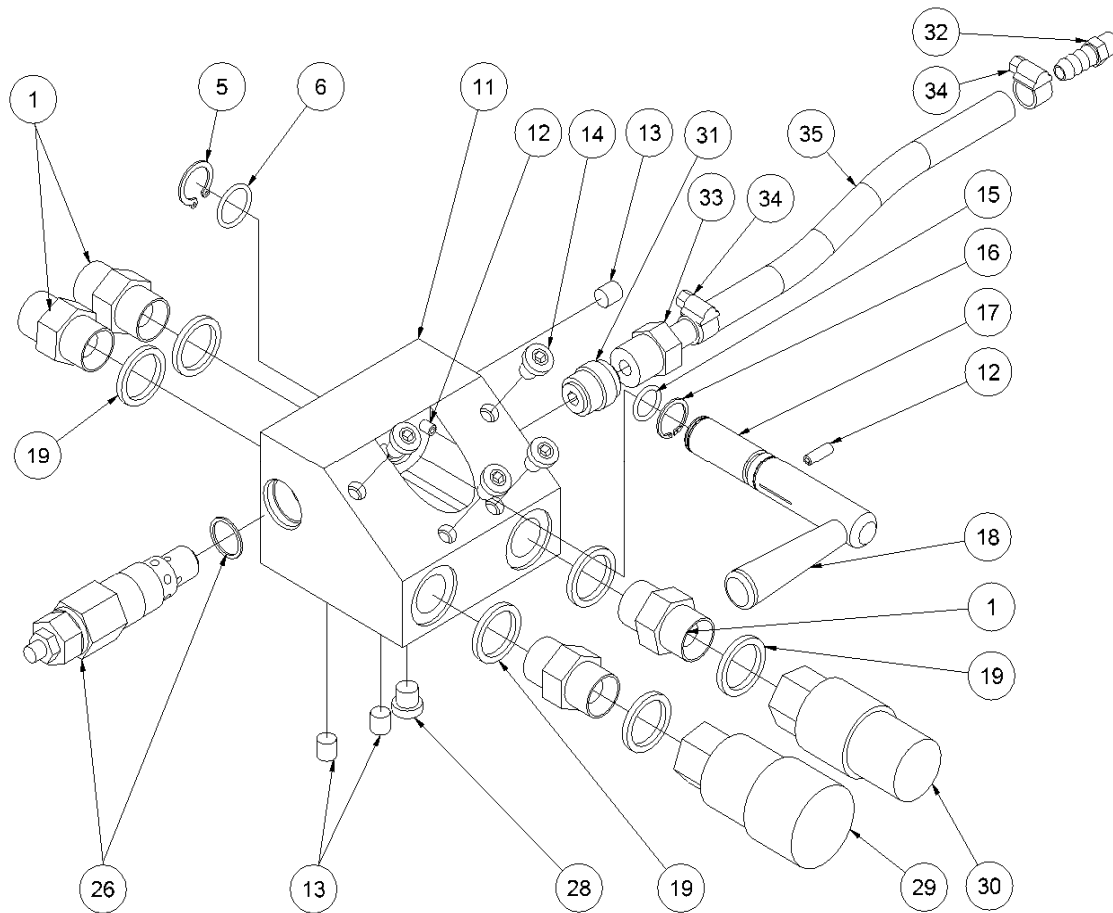

НРР09Е список запасных частей

С серийного номера 1347

Рис. 1

№	Артикул	Описание	Кол-во
1	8221001	Рама в сборе НРР09/09Е	1
2	7721125	Рама в сборе	4
3	7621100	Регулировочное кольцо 25/35/1 мм	2
4	7621098	Стопорное кольцо 25x2	2
5	7721140	Колпак на колесо	2
6	7721138	Колесо	2
7	7621042	Винт М8х10	10
8	8221020	Боковая крышка кожуха (комплект) НРР09/09Е	1
9	7621046	Винт М8х35	2
10	7621010	Стопорная гайка М8	4
11	8721095	Rubber foot	1
12	9021563	Резиновая лента	1
13	7721197	Болт	2
14	8221373	Выдвигающаяся рукоятка НРР09/09Е	2
15	7721199	Резиновая рукоятка	2
16	7621795	Винт М8х40	2

HPP09E список запасных частей

С серийного номера 1347

Рис. 3

№	Артикул	Описание	Кол-во
1	7421063	Фитинг 1/2"x1/2" BSP	4
5	7621606	Стопорное кольцо A17	1
6	7521609	Уплотнительное кольцо 17x2 мм 90 nbr	1
11	8221761	Блок клапанов	1
12	7621050	Штифт $\varnothing 5 \times 14$	3
13	7621037	Заглушка 1/8"	3
14	7621042	Винт M8x10	4
15	7521608	Уплотнительное кольцо 13x2 мм 90 nbr	1
16	7621607	Стопорное кольцо AV17	1
17	8221605	Золотник	1
18	7721094	Рукоятка ON/OFF	1
19	7521072	Кольцевое уплотнение 1/2"	6
26	7421056	Перепускной клапан	1
28	7621323	Резьбовая заглушка 1/8" с уплотнением	1
29	7401142	БРС 1/2" BSP «мама»	1
30	7401141	БРС 1/2" BSP «папа»	1
31	7421733	Обратный клапан	1
32	7421734	Фитинг 3/8"x1/8"	1
33	7421735	Фитинг 3/8"x1/2"	1
34	7421740	Хомут для шланга 3/8"	2
35	9021768	Рукав 3/8" 235 мм	1
-	2121763	Блок клапанов в сборе HPP09E	1