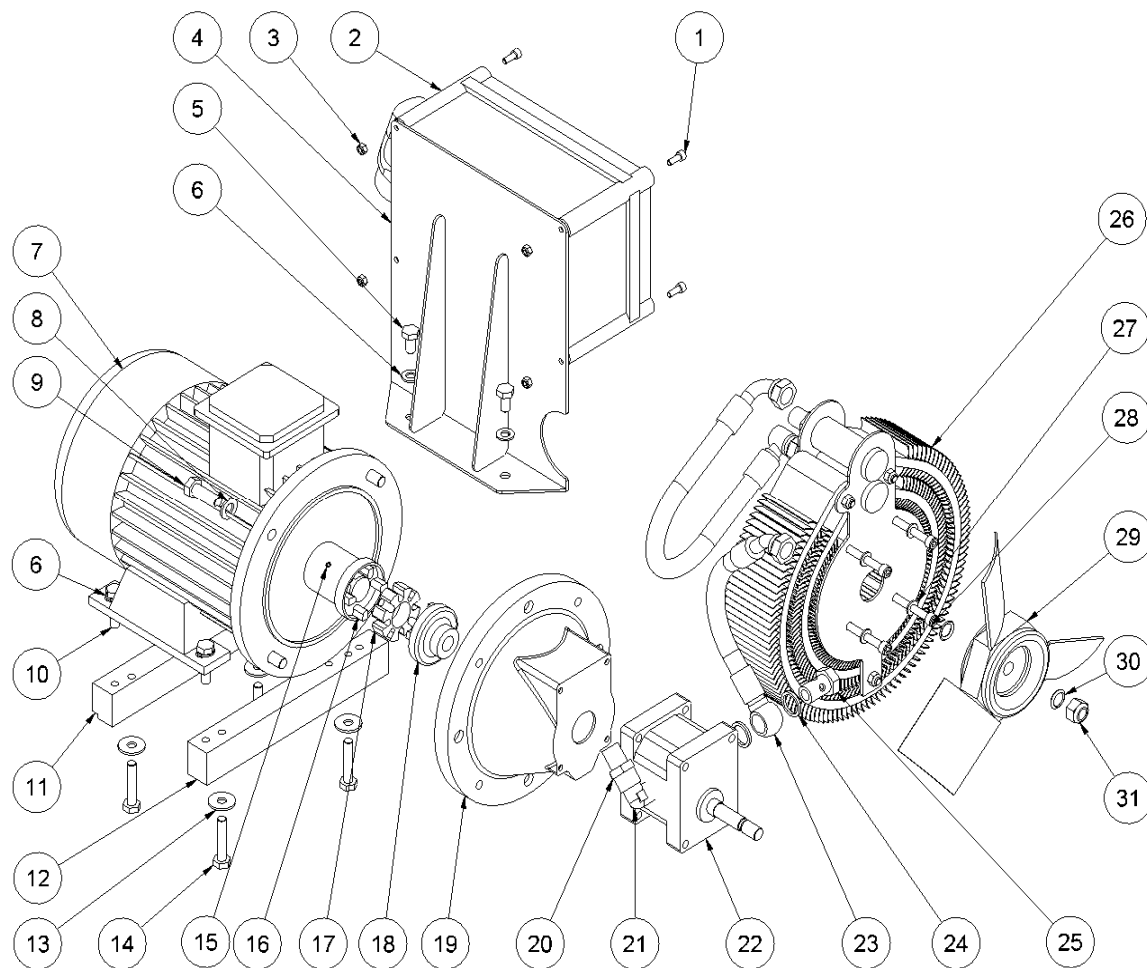

НРР09Е список запасных частей

С серийного номера 1347

Рис. 1

№	Артикул	Описание	Кол-во
1	8221001	Рама в сборе НРР09/09Е	1
2	7721125	Рама в сборе	4
3	7621100	Регулировочное кольцо 25/35/1 мм	2
4	7621098	Стопорное кольцо 25x2	2
5	7721140	Колпак на колесо	2
6	7721138	Колесо	2
7	7621042	Винт М8х10	10
8	8221020	Боковая крышка кожуха (комплект) НРР09/09Е	1
9	7621046	Винт М8х35	2
10	7621010	Стопорная гайка М8	4
11	8721095	Rubber foot	1
12	9021563	Резиновая лента	1
13	7721197	Болт	2
14	8221373	Выдвигающаяся рукоятка НРР09/09Е	2
15	7721199	Резиновая рукоятка	2
16	7621795	Винт М8х40	2

Только с серийного номера No.1545

НРР09Е список запасных частей

С серийного номера 1347

Рис. 2

№	Артикул	Описание	Кол-во
1	7621332	Винт М6х15	4
2	7321342	Электрический двигатель 5.5 кВт 16 А	1
3	7621029	Гайка М6	4
4	8221338	Опорная пластина для распределительной коробки	1
5	7621334	Винт М10х20	2
6	7621172	Шайба М10	6
7	7321319	Электрический двигатель 5.5 кВт	1
8	7621331	Шайба М12	4
9	7621330	Винт М12х35	4
10	7621173	Винт М10х40	4
11	8221340	Опорная ножка задняя	1
12	8221339	Опорная ножка передняя	1
13	7621034	Шайба М10	4
14	7621335	Винт М10х50	4
15	7621032	Установочный винт М6х8	1
16	7421326	Переходная муфта (двигатель)	1
17	7421083	Резиновое соединение	1
18	7421067	Переходная муфта (гидромотор)	1
19	7421322	Кожух переходной муфты	1
20	7421080	Фитинг 3/4"х1/2"	1
21	7421060	Угловой нипель	1
22	7421179	Гидравлический насос 7.5 см ³	1
23	8721329	1/2" шланг 295 мм	1
24	7521072	Кольцевое уплотнение 1/2"	2
25	7421062	Болт 1/2"	1
26	2121103	Радиатор с сборе <i>См рис. 5</i>	1
27	7621171	Шайба М8	4
28	7621043	Винт М8х110	4
29	8321130	Лопасть охлаждающая ø280-3	1
30	7621117	Пружинная шайба М14	2
31	7621111	Гайка М14х1.5	1