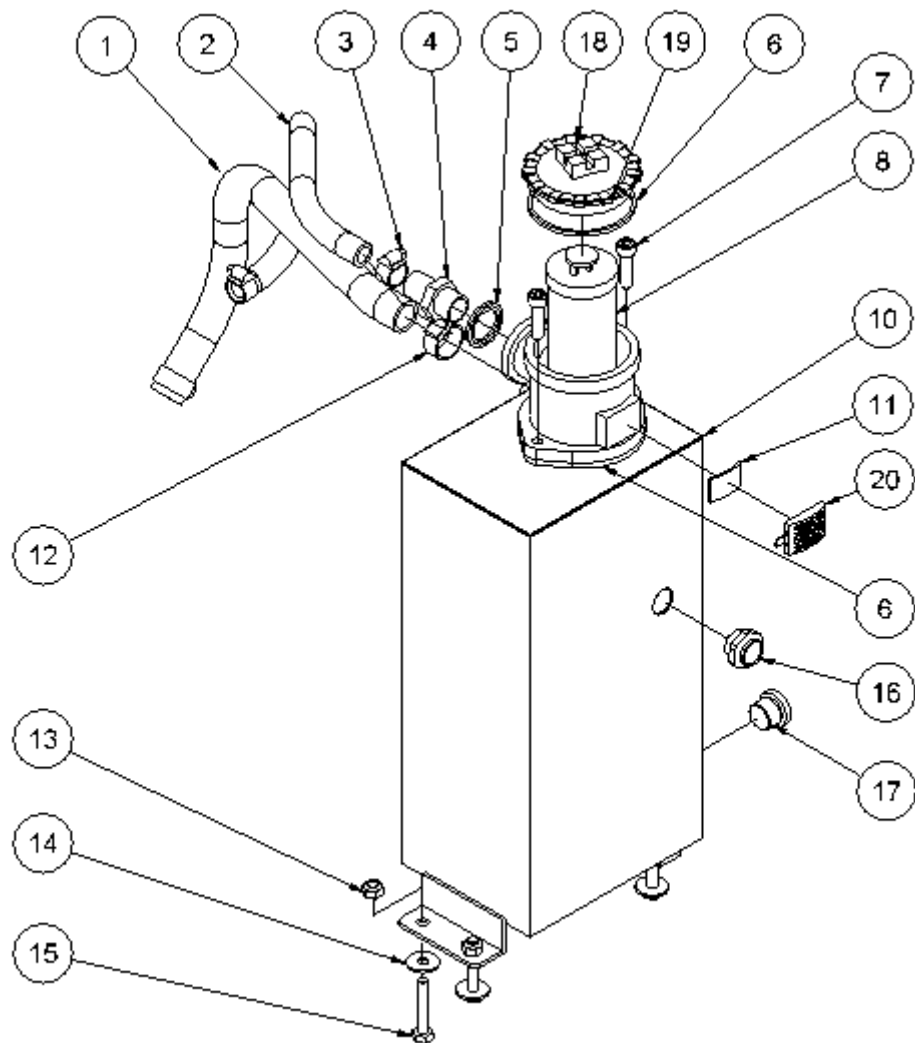

HPP09E список запасных частей

С серийного номера 1347

Рис. 3

№	Артикул	Описание	Кол-во
1	7421063	Фитинг 1/2"x1/2" BSP	4
5	7621606	Стопорное кольцо A17	1
6	7521609	Уплотнительное кольцо 17x2 мм 90 nbr	1
11	8221761	Блок клапанов	1
12	7621050	Штифт $\varnothing 5 \times 14$	3
13	7621037	Заглушка 1/8"	3
14	7621042	Винт M8x10	4
15	7521608	Уплотнительное кольцо 13x2 мм 90 nbr	1
16	7621607	Стопорное кольцо AV17	1
17	8221605	Золотник	1
18	7721094	Рукоятка ON/OFF	1
19	7521072	Кольцевое уплотнение 1/2"	6
26	7421056	Перепускной клапан	1
28	7621323	Резьбовая заглушка 1/8" с уплотнением	1
29	7401142	БРС 1/2" BSP «мама»	1
30	7401141	БРС 1/2" BSP «папа»	1
31	7421733	Обратный клапан	1
32	7421734	Фитинг 3/8"x1/8"	1
33	7421735	Фитинг 3/8"x1/2"	1
34	7421740	Хомут для шланга 3/8"	2
35	9021768	Рукав 3/8" 235 мм	1
-	2121763	Блок клапанов в сборе HPP09E	1

НРР09Е список запасных частей

С серийного номера 1347

Рис. 4

№	Артикул	Описание	Кол-во
1	8721327	3/4" рукав 370 мм	1
2	8721070	1/2" рукав 455 мм	1
3	7421081	Хомут для шланга 1/2"	2
4	7421079	Фитинг 1/2"x3/4"	1
5	7521118	Кольцевое уплотнение 3/4"	1
6	9421188	Комплект уплотнений для сливного фильтра	1
7	7621045	Винт М8х30	2
8	9421190	Фильтр-элемент	1
10	8221153	Маслобак	1
11	9421191	Вентиляционный фильтр	1
12	7421082	Хомут для шланг 3/4"	2
13	7621010	Стопорная гайка М8	4
14	7621035	Шайба М8	4
15	7621049	Винт М8х45	4
16	7721099	Смотровое стекло 1/2" с уплотнением	1
17	7621075	Резьбовая заглушка 1/2" с уплотнением	1
18	9421189	Крышка маслобака	1
19	9421193	Пружина крышки маслобака	1
20	9421192	Кожух вентиляционного фильтра	1
-	8421092	Фильтр в сборе № 6, 8, 11, 18, 19, 20	1