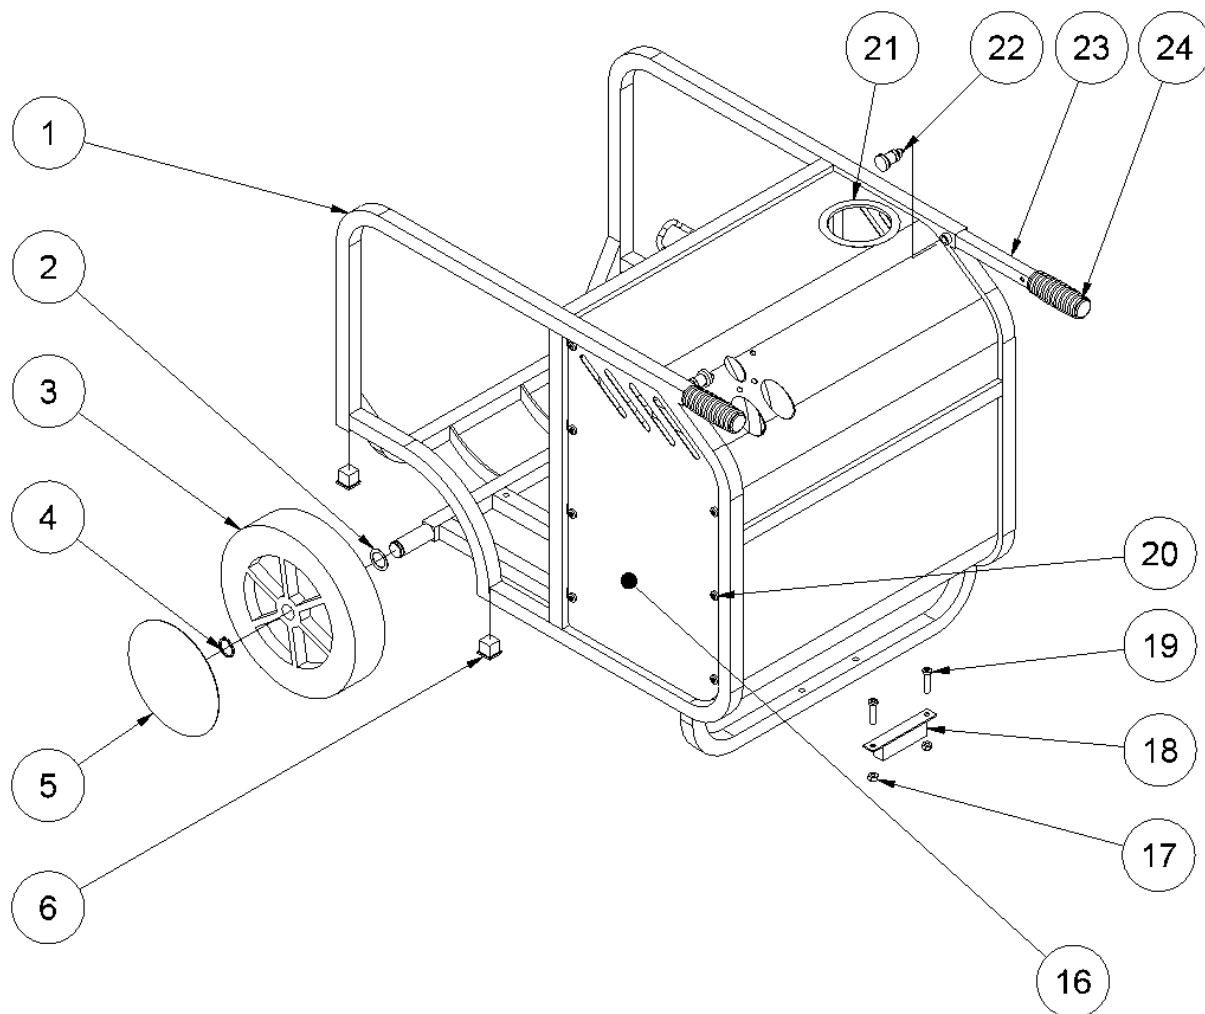

НРР18Е список запасных частей

С серийного номера 1443

Fig. 1

№	Артикул	Описание	Кол-во
1	8221186	Рама в сборе НРР18	1
2	7621100	Регулирующее кольцо 25/35/1 мм	2
3	7721139	Колесо НРР13/18	2
4	7621098	Стопорное кольцо 25x2	2
5	7721140	Колпак на колесо	2
6	7721125	Заглушка	4
16	8221187	Боковая крышка кожуха (комплект) НРР18	1
17	7621010	Стопорная гайка М8	2
18	8721095	Резиновая ножка	1
19	7621046	Винт М8х35	2
20	7621042	Винт М8х10	14
21	9021563	Резиновая лента	1
22	7721197	Болт	2
23	8221313	Выдвигающаяся рукоятка НРР18	2
24	7721199	Резиновая рукоятка	2

HPP18E список запасных частей

С серийного номера 1443

Fig. 2

№	Артикул	Описание	Кол-во
1	7421068	Кожух переходной муфты	1
2	7621171	Шайба М8	8
3	7631496	Винт М8х25	4
4	7621029	Гайка М6	4
5	7321321	Электрический двигатель 11.0 кВт	1
6	7621173	Винт М10х40	4
7	7621172	Шайба М10	6
8	8221440	Опорная ножка двигателя, передняя	1
9	8221441	Опорная ножка двигателя, задняя	1
10	7621034	Шайба М10	4
11	7621335	Винт М10х50	4
12	7421438	Переходная муфта (двигатель)	1
13	7421437	Резиновое соединение	1
14	7421439	Переходная муфта (гидромотор)	1
15	7421080	Фитинг 3/4"х1/2"	1
16	7421060	Угловой ниппель	1
17	7421434	Гидравлический насос 11 см ³ для HPP18E 30 л/мин	1
17	7421624	Гидравлический насос 14 см ³ для HPP18E 40 л/мин	1
18	7621043	Винт М8х110 для HPP18E 30 л/мин	4
18	7621770	Винт М8х120 для HPP18E 40 л/мин	4
19	7521072	Кольцевое уплотнение 1/2"	2
20	7421062	Болт 1/2"	1
21	8721443	Питающий рукав	1
22	7621031	Установочный винт М8х8	1
23	7621334	Винт М10х20	2
24	8221338	Опорная пластина для распредел. коробки	1
25	7321433	Распредел. коробка 11 кВт 32 А	1
26	7621332	Винт М6х15	4
27	7621111	Гайка М14х1.5	1
28	8321561	Лопасть охлаждающая ø280-6	1
29	7621117	Пружинная шайба М14	2
-	2121103	Радиатор в сборе См рис 5	1