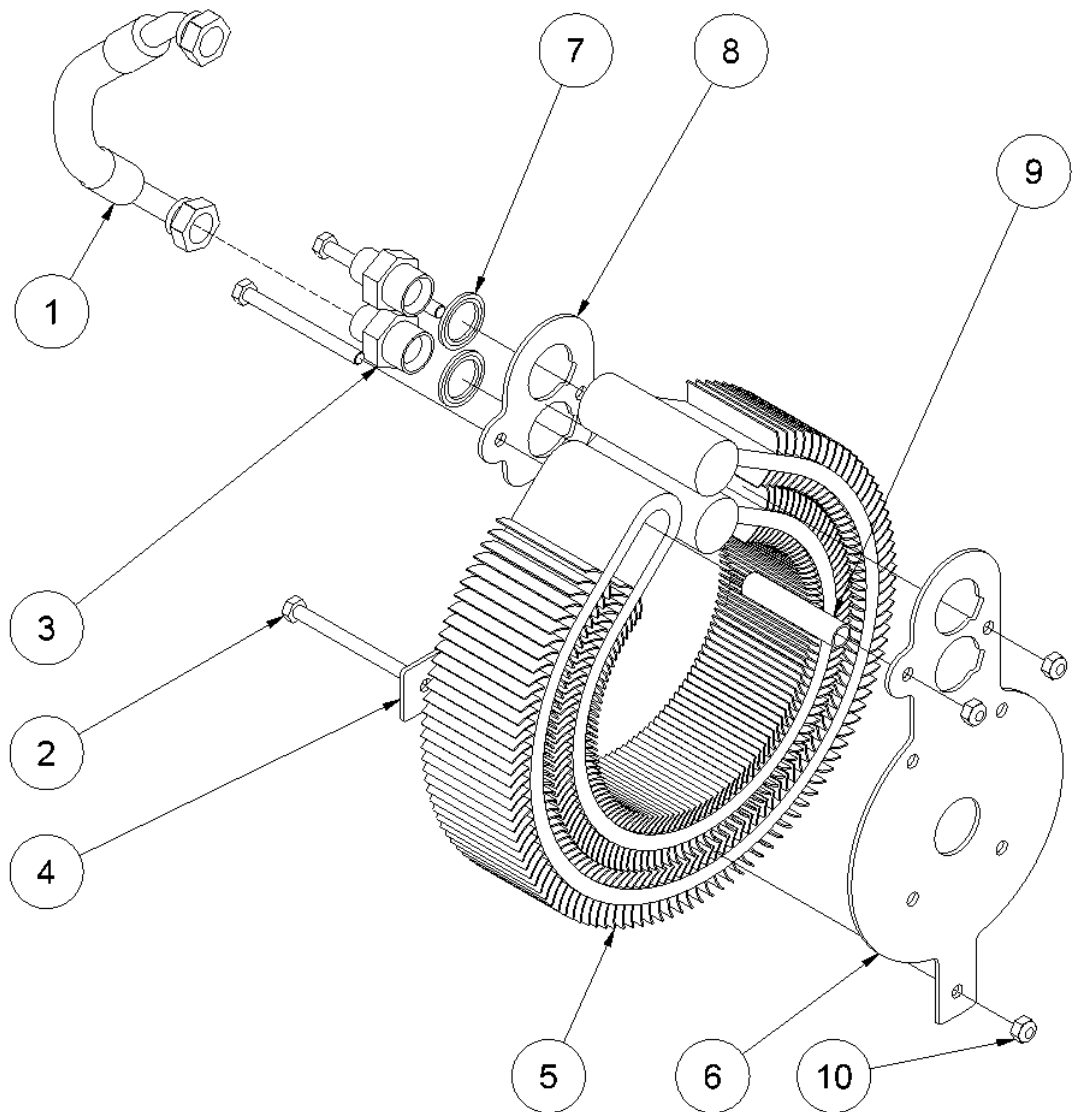

HPP18E список запасных частей

С серийного номера 1443

Fig. 5

№	Артикул	Описание	Кол-во
1	8721590	Питающий рукав радиатора	1
2	7621047	Винт М8х90	3
3	7421582	Фитинг 1/2"х3/4"	2
4	8221121	Пластина	1
5	8321093	Радиатор $\varnothing 280-12$	1
6	8221112	Держатель для радиатора	1
7	7521118	Кольцевое уплотнение 3/4"	2
8	8221116	Пластина	1
9	8221086	Распорная трубка $\varnothing 12 \times 1.5$	1
10	7621010	Стопорная гайка М8	3
-	2121103	Радиатор в сборе <i>№ 2, 4, 5, 6, 8, 9, 10</i>	1