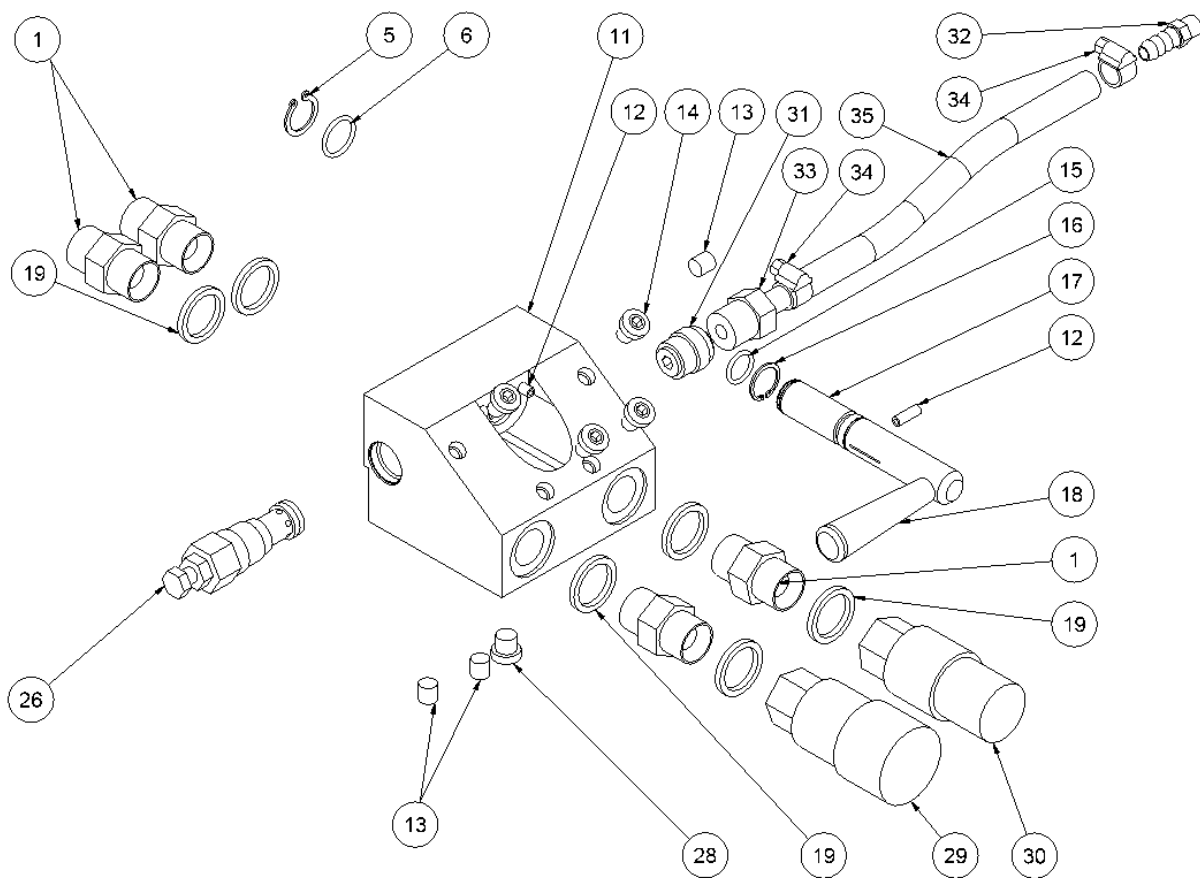

НРР18Е список запасных частей

С серийного номера 1443

Fig. 1

№	Артикул	Описание	Кол-во
1	8221186	Рама в сборе НРР18	1
2	7621100	Регулирующее кольцо 25/35/1 мм	2
3	7721139	Колесо НРР13/18	2
4	7621098	Стопорное кольцо 25x2	2
5	7721140	Колпак на колесо	2
6	7721125	Заглушка	4
16	8221187	Боковая крышка кожуха (комплект) НРР18	1
17	7621010	Стопорная гайка М8	2
18	8721095	Резиновая ножка	1
19	7621046	Винт М8х35	2
20	7621042	Винт М8х10	14
21	9021563	Резиновая лента	1
22	7721197	Болт	2
23	8221313	Выдвигающаяся рукоятка НРР18	2
24	7721199	Резиновая рукоятка	2

HPP18E список запасных частей

С серийного номера 1443

Fig. 3

№	Артикул	Описание	Кол-во
1	7421063	Фитинг 1/2"x1/2" BSP	4
5	7621606	Стопорное кольцо A17	1
6	7521609	Кольцо уплотнительное 17x2 мм 90 nbr	1
11	8221731	Блок клапанов	1
12	7621050	Штифт \varnothing 5x14	3
13	7621037	Заглушка 1/8"	3
14	7621042	Винт M8x10	4
15	7521608	Кольцо уплотнительное 13x2 мм 90 nbr	1
16	7621607	Стопорное кольцо AV17	1
17	8221605	Золотник	1
18	7721094	Рукоятка ON/OFF	1
19	7521072	Кольцевое уплотнение 1/2"	6
26	7421587	Перепускной клапан	1
28	7621323	Резьбовая заглушка 1/8" с уплотнением	1
29	7401142	БРС 1/2" BSP «мама»	1
30	7401141	БРС 1/2" BSP «папа»	1
31	7421733	Обратный клапан	1
32	7421734	Фитинг 3/8"x1/8"	1
33	7421735	Фитинг 3/8"x1/2"	1
34	7421740	Хомут для шланга 3/8"	2
35	9021738	Рукав 3/8" 280 мм	1
-	2121660	Блок клапанов HPP18E в сборе	1