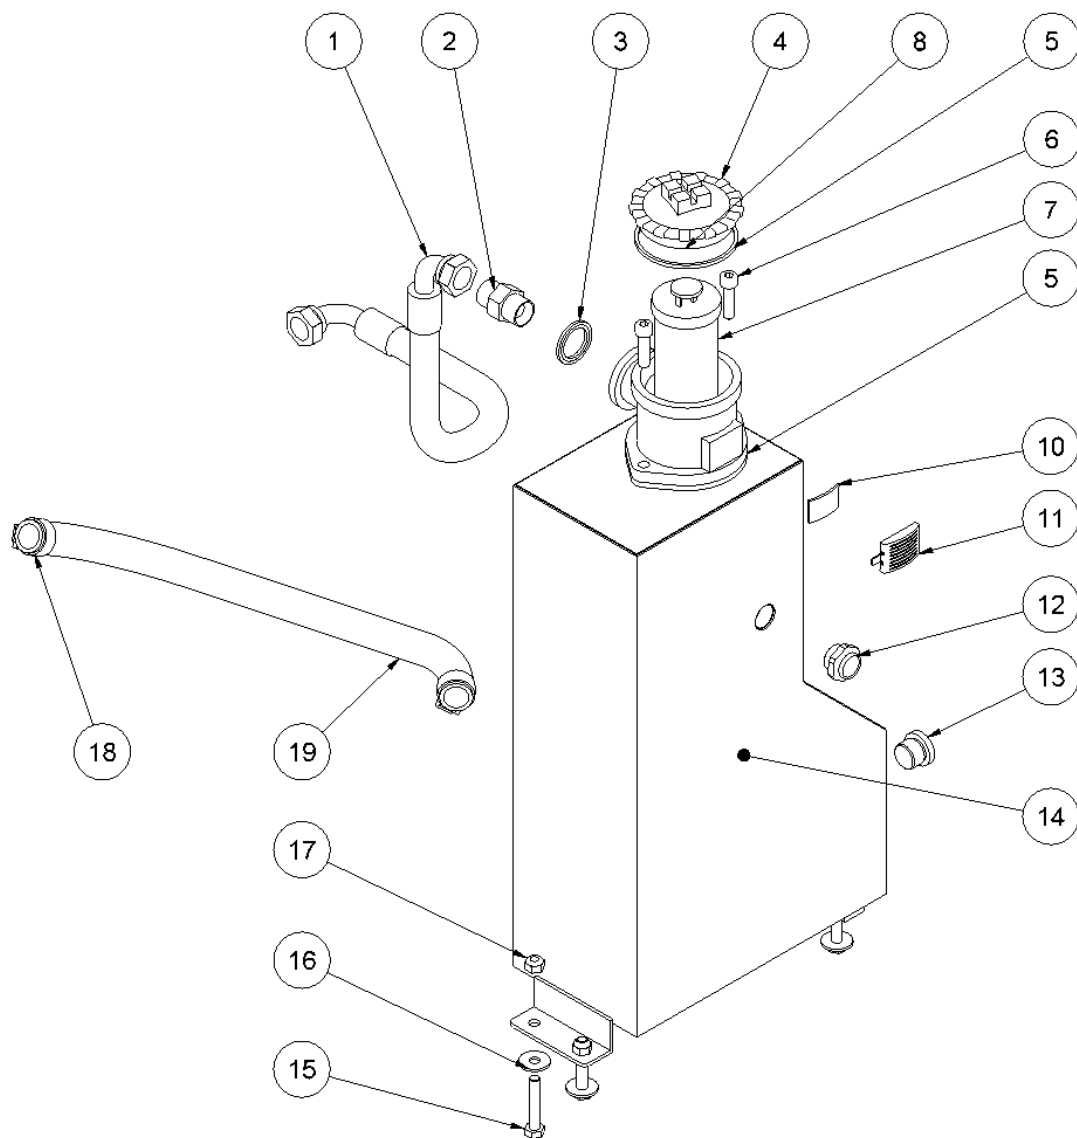

HPP18E список запасных частей

С серийного номера 1443

Fig. 3

№	Артикул	Описание	Кол-во
1	7421063	Фитинг 1/2"x1/2" BSP	4
5	7621606	Стопорное кольцо A17	1
6	7521609	Кольцо уплотнительное 17x2 мм 90 nbr	1
11	8221731	Блок клапанов	1
12	7621050	Штифт \varnothing 5x14	3
13	7621037	Заглушка 1/8"	3
14	7621042	Винт M8x10	4
15	7521608	Кольцо уплотнительное 13x2 мм 90 nbr	1
16	7621607	Стопорное кольцо AV17	1
17	8221605	Золотник	1
18	7721094	Рукоятка ON/OFF	1
19	7521072	Кольцевое уплотнение 1/2"	6
26	7421587	Перепускной клапан	1
28	7621323	Резьбовая заглушка 1/8" с уплотнением	1
29	7401142	БРС 1/2" BSP «мама»	1
30	7401141	БРС 1/2" BSP «папа»	1
31	7421733	Обратный клапан	1
32	7421734	Фитинг 3/8"x1/8"	1
33	7421735	Фитинг 3/8"x1/2"	1
34	7421740	Хомут для шланга 3/8"	2
35	9021738	Рукав 3/8" 280 мм	1
-	2121660	Блок клапанов HPP18E в сборе	1

HPP18E список запасных частей

С серийного номера 1443

Fig. 4

№	Артикул	Описание	Кол-во
1	8721591	Питающий шланг охлаждающей системы	1
2	7421582	Фитинг 1/2"x 3/4"	1
3	7521118	Кольцевое уплотнение 3/4"	1
4	9421189	Крышка фильтра	1
5	9421188	Комплект уплотнений для обратного фильтра	1
6	7621045	Винт М8х30	2
7	9421190	Фильтр-элемент	1
8	9421193	Пружина фильтра	1
10	9421191	Вентиляционный фильтр	1
11	9421192	Кожух вентиляционного фильтра	1
12	7721099	Смотровое стекло 1/2" с уплотнением	1
13	7621075	Резьбовая заглушка 1/2" с уплотнением	1
14	8221325	Маслобак HPP18	1
15	7621049	Винт М8х45	4
16	7621035	Шайба М8	4
17	7621010	Стопорная гайка М8	4
18	7421082	Хомут для шланга 3/4"	2
19	9021769	Всасывающий шланг 3/4" 520 мм	1
-	8421092	Фильтр в сборе № 4, 5, 7, 8, 10, 11	1