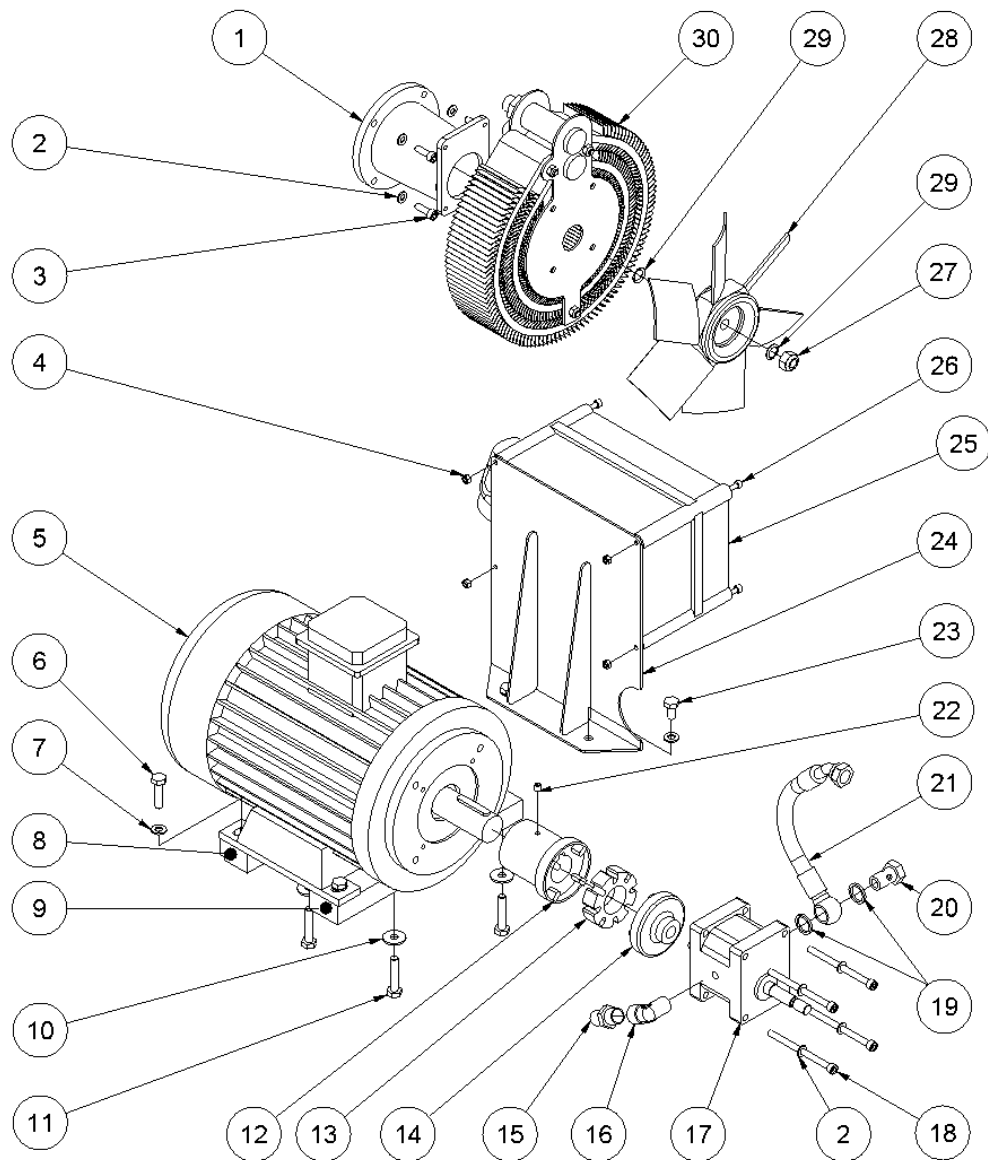

HPP18E список запасных частей

С серийного номера 1443

Fig. 2

№	Артикул	Описание	Кол-во
1	7421068	Кожух переходной муфты	1
2	7621171	Шайба М8	8
3	7631496	Винт М8х25	4
4	7621029	Гайка М6	4
5	7321321	Электрический двигатель 11.0 кВт	1
6	7621173	Винт М10х40	4
7	7621172	Шайба М10	6
8	8221440	Опорная ножка двигателя, передняя	1
9	8221441	Опорная ножка двигателя, задняя	1
10	7621034	Шайба М10	4
11	7621335	Винт М10х50	4
12	7421438	Переходная муфта (двигатель)	1
13	7421437	Резиновое соединение	1
14	7421439	Переходная муфта (гидромотор)	1
15	7421080	Фитинг 3/4"х1/2"	1
16	7421060	Угловой ниппель	1
17	7421434	Гидравлический насос 11 см³ для HPP18E 30 л/мин	1
17	7421624	Гидравлический насос 14 см³ для HPP18E 40 л/мин	1
18	7621043	Винт М8х110 для HPP18E 30 л/мин	4
18	7621770	Винт М8х120 для HPP18E 40 л/мин	4
19	7521072	Кольцевое уплотнение 1/2"	2
20	7421062	Болт 1/2"	1
21	8721443	Питающий рукав	1
22	7621031	Установочный винт М8х8	1
23	7621334	Винт М10х20	2
24	8221338	Опорная пластина для распредел. коробки	1
25	7321433	Распредел. коробка 11 кВт 32 А	1
26	7621332	Винт М6х15	4
27	7621111	Гайка М14х1.5	1
28	8321561	Лопасть охлаждающая ø280-6	1
29	7621117	Пружинная шайба М14	2
-	2121103	Радиатор в сборе См рис 5	1